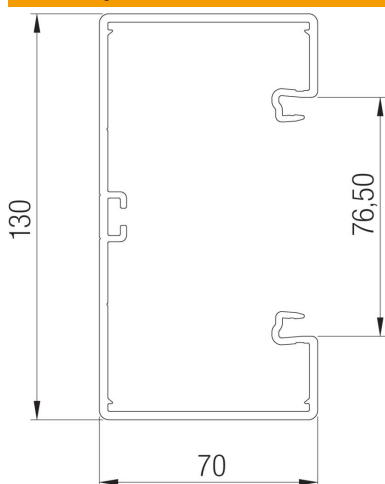

## Pagrindiniai duomenys

Prekės numeris	6274500
Tipas	GK-70130RW
1 pavadinimas	Rozetinis kanalas
2 pavadinimas	peruotu dugnu
Gamintojas	OBO
Dydis	70x130x2000
Spalva	baltas; RAL 9010
Medžiaga	Polivinilchloridas
Mažiausias pardavimo vienetas	2
Kiekio vienetas	Metras
Svoris	152 kg
Svorio vienetas	kg/100 m

# Techniniu duomeniu lapas

Instaliacinis prietaisų kanalas „Rapid 80“, kanalo plotis 130, kanalo aukštis 70  
Prekės numeris: 6274500

## Matmenys

Ilgis	2 000 mm
Plotis	130 mm
Aukštis	70 mm

## Techniniai duomenys

Viršutinių dalių skaičius	1
Įstatomų skiriamųjų sienelių skaičius	1
Galinės sienelės konstrukcija (vidinė pusė)	ištisinis C profilis
stačiakampė konstrukcija	taip
Perforuota apačia	su perforuotu pagrindu
Be halogenų	ne
Kabelio laikiklis	ne
Kanalo jungtis	taip
Viršutinių dalių montavimo būdas	viduje esantis
Montažinis pagrindo perforavimas	taip
Naudingasis skerspjūvis	7600 mm <sup>2</sup>
Dangtis yra komplekte	ne
Viršutinės dalies plotis	76,5 mm
Apsaugos rūšis	IP30
Apsauginė plėvelė	taip
Saugos laipsnis IK kodas	IK08
Simetriškas	taip
Maks. naudojimo temperatūros diapazonas	60 °C
Min. naudojimo temperatūros diapazonas	-15 °C