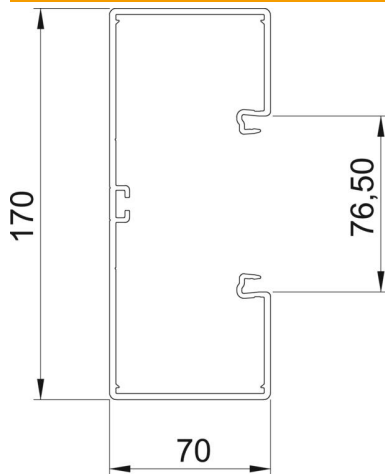

Techniniu duomeniu lapas

Instaliacinis prietaisų kanalas „Rapid 80“, kanalo plotis 170, kanalo aukštis 70
Prekės numeris: 6274701

GK prietaisų instaliacinis kanalas iš bešvinio polivinilchlorido tinkamas montuoti tiesiai prie sienos arba sieninių konsolių. Tvirtinimui naudojamos kiaurymės kanalo dugne. GK prietaisų instaliaciniame kanalo pagrinde yra briaunos, skirtos pertvarai iš plastiko įstatyti. 71GD... serijos prietaisų montажinėse dėžutėse galima instaliuoti visų tipų jungiklius (konstrukcija su atraminiu žiedu ir atramine apkaaba), taip pat „Modul 45“ montuojamuosius prietaisus. Kanalo dangčio anga yra 76,5 mm. kiekvienoje kanalo sekcijos pusėje iš anksto įmontuota sujungimo movų pora. Dangtį reikia užsisakyti atskirai. Viršutinę dalį reikia užsisakyti atskirai.

PVC Polivinilo chloridas

Pagrindiniai duomenys

Prekės numeris	6274701
Tipas	GK-70170CW
1 pavadinimas	Rozetinis kanalas
2 pavadinimas	peruotu dugnu
Gamintojas	OBO
Dydis	70x170x2000
Spalva	RAL 9001, kreminė
Medžiaga	Polivinilchloridas
Mažiausias pardavimo vienetas	2
Kiekio vienetas	Metras
Svoris	180 kg
Svorio vienetas	kg/100 m

Techniniu duomeniu lapas

Instaliacinis prietaisų kanalas „Rapid 80“, kanalo plotis 170, kanalo aukštis 70
Prekės numeris: 6274701

Matmenys

Ilgis	2 000 mm
Plotis	170 mm
Aukštis	70 mm

Techniniai duomenys

Viršutinių dalių skaičius	1
Istatomų skiriamųjų sienelių skaičius	1
Galinės sienelės konstrukcija (vidinė pusė)	ištisinis C profilis
stačiakampė konstrukcija	taip
Perforuota apačia	su perforuotu pagrindu
Be halogenų	ne
Kabelio laikiklis	ne
Kanalo jungtis	taip
Viršutinių dalių montavimo būdas	viduje esantis
Montažinis pagrindo perforavimas	taip
Naudingasis skerspjūvis	10100 mm ²
Dangtis yra komplekte	ne
Viršutinės dalies plotis	76,5 mm
Apsaugos rūšis	IP30
Apsauginė plėvelė	taip
Saugos laipsnis IK kodas	IK08
Simetriškas	taip
Maks. naudojimo temperatūros diapazonas	60 °C
Min. naudojimo temperatūros diapazonas	-15 °C