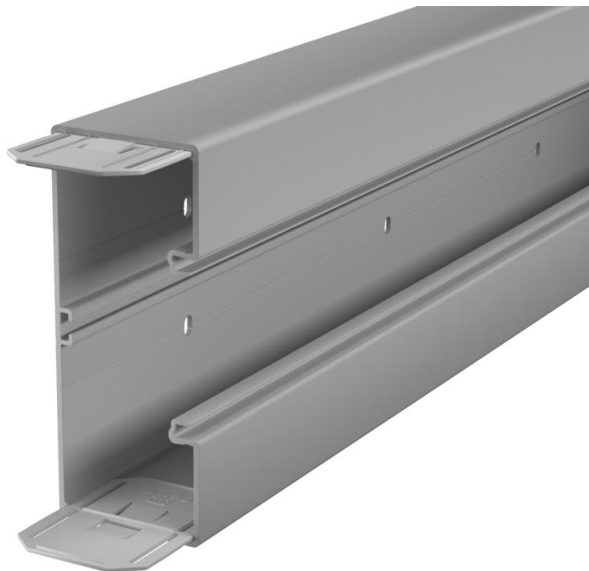

Techniniu duomeniu lapas

Instaliacinis prietaisų kanalas „Rapid 80“, kanalo plotis 170, kanalo aukštis 70
Prekės numeris: 6274706

GK prietaisų instaliacinis kanalas iš bešvinio polivinilchlorido tinkamas montuoti tiesiai prie sienos arba sieninių konsolių. Tvirtinimui naudojamos kiaurymės kanalo dugne. GK prietaisų instaliaciniame kanalo pagrinde yra briaunos, skirtos pertvarai iš plastiko įstatyti. 71GD... serijos prietaisų montажinėse dėžutėse galima instaliuoti visų tipų jungiklius (konstrukcija su atraminiu žiedu ir atramine apkaaba), taip pat „Modul 45“ montuojamuosius prietaisus. Kanalo dangčio anga yra 76,5 mm. kiekvienoje kanalo sekcijos pusėje iš anksto įmontuota sujungimo movų pora. Dangtį reikia užsisakyti atskirai. Viršutinę dalį reikia užsisakyti atskirai.

PVC Polivinilo chloridas

Pagrindiniai duomenys

Prekės numeris	6274706
Tipas	GK-70170GR
1 pavadinimas	Rozetinis kanalas
2 pavadinimas	peruotu dugnu
Gamintojas	OBO
Dydis	70x170x2000
Spalva	akmens pilkumo; RAL 7030
Medžiaga	Polivinilchloridas
Mažiausias pardavimo vienetas	2
Kiekio vienetas	Metras
Svoris	180 kg
Svorio vienetas	kg/100 m

Techniniu duomeniu lapas

Instaliacinis prietaisų kanalas „Rapid 80“, kanalo plotis 170, kanalo aukštis 70
Prekės numeris: 6274706

Matmenys

Ilgis	2 000 mm
Plotis	170 mm
Aukštis	70 mm

Techniniai duomenys

Viršutinių dalių skaičius	1
Istatomų skiriamųjų sienelių skaičius	1
Galinės sienelės konstrukcija (vidinė pusė)	ištisinis C profilis
stačiakampė konstrukcija	taip
Perforuota apačia	su perforuotu pagrindu
Be halogenų	ne
Kabelio laikiklis	ne
Kanalo jungtis	taip
Viršutinių dalių montavimo būdas	viduje esantis
Montažinis pagrindo perforavimas	taip
Naudingasis skerspjūvis	10100 mm ²
Dangtis yra komplekte	ne
Viršutinės dalies plotis	76,5 mm
Apsaugos rūšis	IP30
Apsauginė plėvelė	taip
Saugos laipsnis IK kodas	IK08
Simetriškas	taip
Maks. naudojimo temperatūros diapazonas	60 °C
Min. naudojimo temperatūros diapazonas	-15 °C