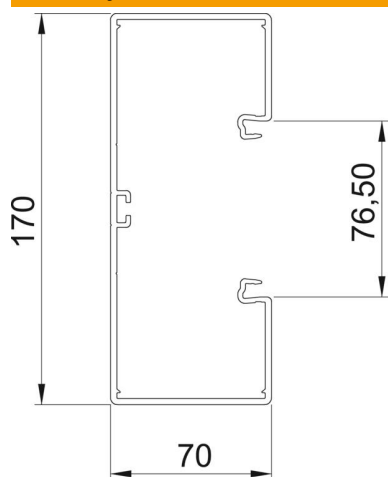

Techniniu duomeniu lapas

Instaliacinis prietaisų kanalas „Rapid 80“, kanalo plotis 170, kanalo aukštis 70
Prekės numeris: 6274706

GK prietaisų instaliacinis kanalas iš bešvinio polivinilchlorido tinkamas montuoti tiesiai prie sienos arba sieninių konsolių. Tvirtinimui naudojamos kiaurymės kanalo dugne. GK prietaisų instaliaciniame kanalo pagrinde yra briaunos, skirtos pertvarai iš plastiko įstatyti. 71GD... serijos prietaisų montажinėse dėžutėse galima instaliuoti visų tipų jungiklius (konstrukcija su atraminiu žiedu ir atramine apkaaba), taip pat „Modul 45“ montuojamuosius prietaisus. Kanalo dangčio anga yra 76,5 mm. kiekvienoje kanalo sekcijos pusėje iš anksto įmontuota sujungimo movų pora. Dangtį reikia užsisakyti atskirai. Viršutinę dalį reikia užsisakyti atskirai.

PVC Polivinilo chloridas

Pagrindiniai duomenys

Prekės numeris	6274706
Tipas	GK-70170GR
1 pavadinimas	Rozetinis kanalas
2 pavadinimas	peruotu dugnu
Gamintojas	OBO
Dydis	70x170x2000
Spalva	akmens pilkumo; RAL 7030
Medžiaga	Polivinilchloridas
Mažiausias pardavimo vienetas	2
Kiekio vienetas	Metras
Svoris	180 kg
Svorio vienetas	kg/100 m

Techniniu duomeniu lapas

Instaliacinis prietaisų kanalas „Rapid 80“, kanalo plotis 170, kanalo aukštis 70
Prekės numeris: 6274706

Matmenys

Ilgis	2 000 mm
Plotis	170 mm
Aukštis	70 mm

Techniniai duomenys

Viršutinių dalių skaičius	1
Istatomų skiriamųjų sienelių skaičius	1
Galinės sienelės konstrukcija (vidinė pusė)	ištisinis C profilis
stačiakampė konstrukcija	taip
Perforuota apačia	su perforuotu pagrindu
Be halogenų	ne
Kabelio laikiklis	ne
Kanalo jungtis	taip
Viršutinių dalių montavimo būdas	viduje esantis
Montažinis pagrindo perforavimas	taip
Naudingasis skerspjūvis	10100 mm ²
Dangtis yra komplekte	ne
Viršutinės dalies plotis	76,5 mm
Apsaugos rūšis	IP30
Apsauginė plėvelė	taip
Saugos laipsnis IK kodas	IK08
Simetriškas	taip
Maks. naudojimo temperatūros diapazonas	60 °C
Min. naudojimo temperatūros diapazonas	-15 °C