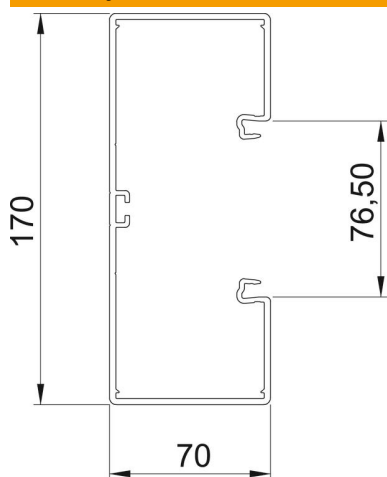

## Pagrindiniai duomenys

Prekės numeris	6274702
Tipas	GK-70170LGR
1 pavadinimas	Rozetinis kanalas
2 pavadinimas	peruotu dugnu
Gamintojas	OBO
Dydis	70x170x2000
Spalva	šviesiai pilka; RAL 7035
Medžiaga	Polivinilchloridas
Mažiausias pardavimo vienetas	2
Kiekio vienetas	Metras
Svoris	180 kg
Svorio vienetas	kg/100 m

# Techniniu duomeniu lapas

Instaliacinis prietaisų kanalas „Rapid 80“, kanalo plotis 170, kanalo aukštis 70  
Prekės numeris: 6274702

## Matmenys

Ilgis	2 000 mm
Plotis	170 mm
Aukštis	70 mm

## Techniniai duomenys

Viršutinių dalių skaičius	1
Istatomų skiriamųjų sienelių skaičius	1
Galinės sienelės konstrukcija (vidinė pusė)	ištisinis C profilis
stačiakampė konstrukcija	taip
Perforuota apačia	su perforuotu pagrindu
Be halogenų	ne
Kabelio laikiklis	ne
Kanalo jungtis	taip
Viršutinių dalių montavimo būdas	viduje esantis
Montažinis pagrindo perforavimas	taip
Naudingasis skerspjūvis	10100 mm <sup>2</sup>
Dangtis yra komplekte	ne
Viršutinės dalies plotis	76,5 mm
Apsaugos rūšis	IP30
Apsauginė plėvelė	taip
Saugos laipsnis IK kodas	IK08
Simetriškas	taip
Maks. naudojimo temperatūros diapazonas	60 °C
Min. naudojimo temperatūros diapazonas	-15 °C