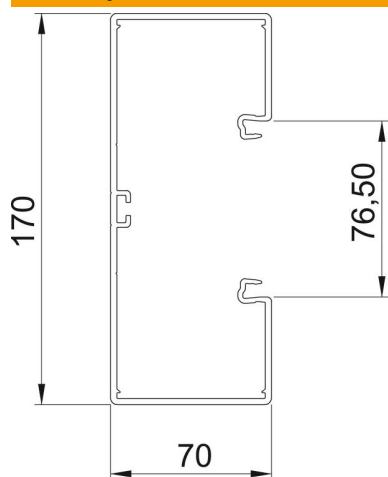

Techniniu duomeniu lapas

Instaliacinis prietaisų kanalas „Rapid 80“, kanalo plotis 170, kanalo aukštis 70
Prekės numeris: 6274700

GK prietaisų instaliacinis kanalas iš bešvinio polivinilchlorido tinkamas montuoti tiesiai prie sienos arba sieninių konsolių. Tvirtinimui naudojamos kiaurymės kanalo dugne. GK prietaisų instaliaciniame kanalo pagrinde yra briaunos, skirtos pertvarai iš plastiko įstatyti. 71GD... serijos prietaisų montажinėse dėžutėse galima instaliuoti visų tipų jungiklius (konstrukcija su atraminiu žiedu ir atramine apkaaba), taip pat „Modul 45“ montuojamuosius prietaisus. Kanalo dangčio anga yra 76,5 mm. kiekvienoje kanalo sekcijos pusėje iš anksto įmontuota sujungimo movų pora. Dangtį reikia užsisakyti atskirai. Viršutinę dalį reikia užsisakyti atskirai.

PVC Polivinilo chloridas

Pagrindiniai duomenys

Prekės numeris	6274700
Tipas	GK-70170RW
1 pavadinimas	Rozetinis kanalas
2 pavadinimas	peruotu dugnu
Gamintojas	OBO
Dydis	70x170x2000
Spalva	baltas; RAL 9010
Medžiaga	Polivinilchloridas
Mažiausias pardavimo vienetas	2
Kiekio vienetas	Metras
Svoris	180 kg
Svorio vienetas	kg/100 m

Techniniu duomeniu lapas

Instaliacinis prietaisų kanalas „Rapid 80“, kanalo plotis 170, kanalo aukštis 70
Prekės numeris: 6274700

Matmenys

Ilgis	2 000 mm
Plotis	170 mm
Aukštis	70 mm

Techniniai duomenys

Viršutinių dalių skaičius	1
Istatomų skiriamųjų sienelių skaičius	1
Galinės sienelės konstrukcija (vidinė pusė)	ištisinis C profilis
stačiakampė konstrukcija	taip
Perforuota apačia	su perforuotu pagrindu
Be halogenų	ne
Kabelio laikiklis	ne
Kanalo jungtis	taip
Viršutinių dalių montavimo būdas	viduje esantis
Montažinis pagrindo perforavimas	taip
Naudingasis skerspjūvis	10100 mm ²
Dangtis yra komplekte	ne
Viršutinės dalies plotis	76,5 mm
Apsaugos rūšis	IP30
Apsauginė plėvelė	taip
Saugos laipsnis IK kodas	IK08
Simetriškas	taip
Maks. naudojimo temperatūros diapazonas	60 °C
Min. naudojimo temperatūros diapazonas	-15 °C