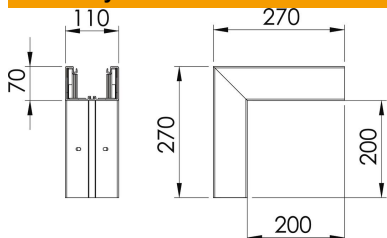

Pagrindiniai duomenys

Prekės numeris	6274311
Tipas	GK-A70110CW
1 pavadinimas	Išorinis kampas
Gamintojas	OBO
Dydis	70x110mm
Spalva	RAL 9001, kreminė
Medžiaga	Polivinilchloridas
Mažiausias pardavimo vienetas	1
Kiekio vienetas	Vienetas
Svoris	116 kg
Svorio vienetas	kg/100 vnt.

Techniniu duomeniu lapas

Išorinis kampas, skirtas GK-70110 tipo prietaisų instaliacijai kanalui „Rapid 80“

Prekės numeris: 6274311

Matmenys

Ilgis	270 mm
Plotis	110 mm
Aukštis	70 mm

Techniniai duomenys

Viršutinių dalių skaičius	1
Išvadas	Apatinė dalis
Be halogenų	ne
Kabelio laikiklis	ne
Kanalo jungtis	ne
Viršutinių dalių montavimo būdas	viduje esantis
Montažinis pagrindo perforavimas	taip
Viršutinės dalies plotis	76,5 mm
Viršutinės dalies plotis 2	0 mm
Viršutinės dalies plotis 3	0 mm
Apsaugos rūšis	IP30
Apsauginė plėvelė	taip
Saugos laipsnis IK kodas	IK08
Simetriškas	taip
Maks. naudojimo temperatūros diapazonas	60 °C
Min. naudojimo temperatūros diapazonas	-15 °C
Maks. kampo zona	90 mm
Min. kampo zona	90 mm