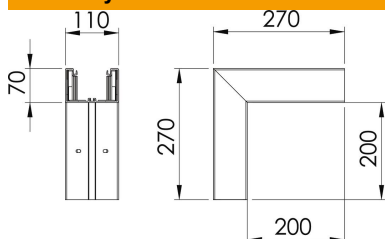

Techniniu duomenu lapas

Išorinis kampas, skirtas GK-70110 tipo prietaisų instaliaciam kanalui „Rapid 80“

Prekės numeris: 6274310

Skirtas GK kanalų kryptčiai pakeisti.
Dangtį reikia užsisakyti atskirai.

PVC Polivinilo chloridas

Pagrindiniai duomenys

Prekės numeris	6274310
1 pavadinimas	Išorinis kampas
Gamintojas	OBO
Dydis	70x110mm
Spalva	baltas; RAL 9010
Medžiaga	Polivinilchloridas
Mažiausias pardavimo vienetas	1
Kiekio vienetas	Vienetas
Svoris	116 kg
Svorio vienetas	kg/100 vnt.

Matmenys

Ilgis	270 mm
Plotis	110 mm
Aukštis	70 mm

Techniniu duomeniu lapas

Išorinis kampas, skirtas GK-70110 tipo prietaisų instaliaciam kanalui „Rapid 80“

Prekės numeris: 6274310

Techniniai duomenys

Viršutinių dalių skaičius	1
Išvadas	Apatinė dalis
Be halogenų	ne
Kabelio laikiklis	ne
Kanalo jungtis	ne
Viršutinių dalių montavimo būdas	viduje esantis
Montažinis pagrindo perforavimas	taip
Viršutinės dalies plotis	76,5 mm
Viršutinės dalies plotis 2	0 mm
Viršutinės dalies plotis 3	0 mm
Apsaugos rūšis	IP30
Apsauginė plėvelė	taip
Saugos laipsnis IK kodas	IK08
Simetriškas	taip
Maks. naudojimo temperatūros diapazonas	60 °C
Min. naudojimo temperatūros diapazonas	-15 °C
Maks. kampo zona	90 mm
Min. kampo zona	90 mm