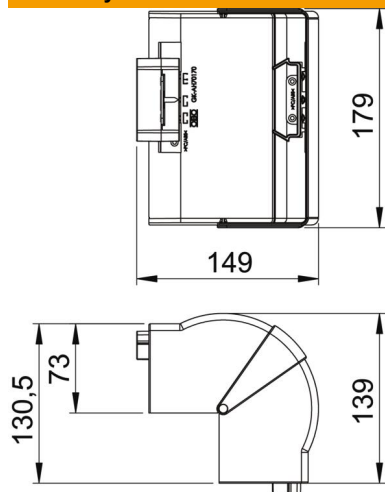

PC/ABS

Polikarbonatas/akrilnitrilo-butadieno-stirenas

Pagrindiniai duomenys

Prekės numeris	6274611
Tipas	GK-AH70170CW
1 pavadinimas	Išorinis kampas
2 pavadinimas	paslankus
Gamintojas	OBO
Dydis	70x170mm
Spalva	RAL 9001, kreminė
Medžiaga	Polikarbonatas/akrilnitrilo-butadieno-stirenas
Mažiausias pardavimo vienetas	1
Kiekio vienetas	Vienetas
Svoris	20,49 kg
Svorio vienetas	kg/100 vnt.

Techninių duomenų lapas

Išorinio kampo gaubtas, skirtas 70170 tipo prietaisų instaliaciniam kanalui „Rapid 80“

Prekės numeris: 6274611

Matmenys

Ilgis	130,5 mm
Plotis	179 mm
Aukštis	73 mm

Techniniai duomenys

Viršutinių dalių skaičius	1
Išvadas	Gaubtinė fasoninė dalis
skirta kanalui, kurio plotis	170 mm
skirta kanalui, kurio aukštis	70 mm
Be halogenų	taip
Kabelio laikiklis	ne
Kanalo jungtis	ne
Viršutinių dalių montavimo būdas	užleidžiamas
Montažinis pagrindo perforavimas	ne
Viršutinės dalies plotis	0 mm
Viršutinės dalies plotis 2	0 mm
Viršutinės dalies plotis 3	0 mm
Apsaugos rūšis	IP30
Apsauginė plėvelė	ne
Saugos laipsnis IK kodas	IK08
Simetriškas	taip
Maks. naudojimo temperatūros diapazonas	60 °C
Min. naudojimo temperatūros diapazonas	-15 °C
Maks. kampo zona	100 mm
Min. kampo zona	80 mm