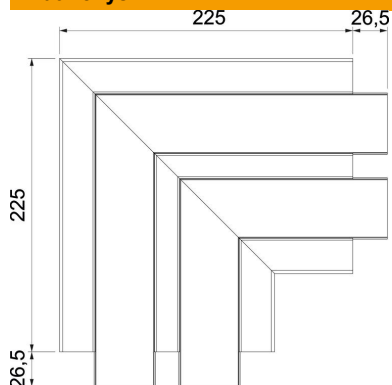

PVC Polivinilo chloridas

Pagrindiniai duomenys

Prekės numeris	6113450
Tipas	GK-FS53165RW
1 pavadinimas	Plokščiasis kampas
2 pavadinimas	Standi forma
Gamintojas	OBO
Dydis	200x200x165
Spalva	baltas; RAL 9010
Medžiaga	Polivinilchloridas
Mažiausias pardavimo vienetas	1
Kiekio vienetas	Vienetas
Svoris	64,5 kg
Svorio vienetas	kg/100 vnt.

Techniniu duomenu lapas

Plokščiasis kampas, skirtas GK-53165 tipo prietaisų instaliaciniam kanalui „Rapid 45-2“

Prekės numeris: 6113450

Matmenys

Ilgis	225 mm
Plotis	165 mm
Aukštis	53 mm

Techniniai duomenys

Viršutinių dalių skaičius	2
Išvadas	Apatinė dalis ir viršutinė dalis
skirta kanalui, kurio plotis	165 mm
skirta kanalui, kurio aukštis	53 mm
Be halogenų	ne
Kabelio laikiklis	ne
Kanalo jungtis	ne
Viršutinių dalių montavimo būdas	viduje esantis
Montažinis pagrindo perforavimas	taip
Viršutinės dalies plotis	45 mm
Viršutinės dalies plotis 2	45 mm
Viršutinės dalies plotis 3	0 mm
Krypties pakeitimas	Vertikaliai kylantis / besileidžiantis
Apsaugos rūšis	IP00
Apsauginė plėvelė	taip
Saugos laipsnis IK kodas	IK08
Simetriškas	taip
Maks. naudojimo temperatūros diapazonas	60 °C
Min. naudojimo temperatūros diapazonas	-15 °C
Maks. kampo zona	90 mm
Min. kampo zona	90 mm