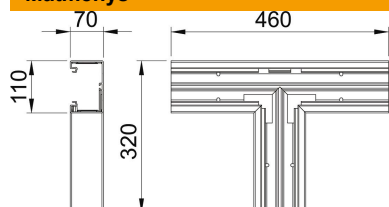

Techniniu duomenu lapas

T sujungimo detalė, skirta GK-70110 tipo prietaisų instaliaciniam kanalui „Rapid 80“

Prekės numeris: 6274361

T formos elementas, skirtas GK prietaisų instaliacinių kanalų kryptčiai keisti.

PVC Polivinilo chloridas

Pagrindiniai duomenys

Prekės numeris	6274361
Tipas	GK-T70110CW
1 pavadinimas	T- sujungimas
Gamintojas	OBO
Dydis	70x110mm
Spalva	RAL 9001, kreminė
Medžiaga	Polivinilchloridas
Mažiausias pardavimo vienetas	1
Kiekio vienetas	Vienetas
Svoris	100 kg
Svorio vienetas	kg/100 vnt.

Matmenys

Ilgis	460 mm
Plotis	110 mm
Aukštis	70 mm

Techniniu duomeniu lapas

T sujungimo detalė, skirta GK-70110 tipo prietaisų instaliaciniam kanalui „Rapid 80“

Prekės numeris: 6274361

Techniniai duomenys

Viršutinių dalių skaičius	1
Išvadas	Apatinė dalis
skirta kanalui, kurio aukštis	70 mm
Be halogenų	ne
Kabelio laikiklis	ne
Kanalo jungtis	ne
Viršutinių dalių montavimo būdas	viduje esantis
Montažinis pagrindo perforavimas	taip
Viršutinės dalies plotis	76,5 mm
Viršutinės dalies plotis 2	0 mm
Viršutinės dalies plotis 3	0 mm
Apsaugos rūšis	IP30
Apsauginė plėvelė	taip
Saugos laipsnis IK kodas	IK08
Simetriškas	taip
Maks. naudojimo temperatūros diapazonas	60 °C
Min. naudojimo temperatūros diapazonas	-15 °C