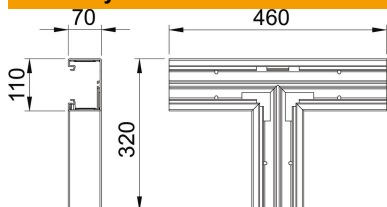

# Techniniu duomenu lapas

T sujungimo detalė, skirta GK-70110 tipo prietaisų instaliaciniam kanalui „Rapid 80“

Prekės numeris: 6274360

T formos elementas, skirtas GK prietaisų instaliacinių kanalų kryptčiai keisti.

## Pagrindiniai duomenys

Prekės numeris	6274360
Tipas	GK-T70110RW
1 pavadinimas	T- sujungimas
Gamintojas	OBO
Dydis	70x110mm
Spalva	baltas; RAL 9010
Medžiaga	Polivinilchloridas
Mažiausias pardavimo vienetas	1
Kiekio vienetas	Vienetas
Svoris	100 kg
Svorio vienetas	kg/100 vnt.

## Matmenys

Ilgis	460 mm
Plotis	110 mm
Aukštis	70 mm

## Techniniai duomenys

Viršutinių dalių skaičius	1
Išvadas	Apatinė dalis
skirta kanalui, kurio aukštis	70 mm
Be halogenų	ne
Kabelio laikiklis	ne
Kanalo jungtis	ne
Viršutinių dalių montavimo būdas	viduje esantis
Montažinis pagrindo perforavimas	taip
Viršutinės dalies plotis	76,5 mm
Viršutinės dalies plotis 2	0 mm
Viršutinės dalies plotis 3	0 mm
Apsaugos rūšis	IP30
Apsauginė plėvelė	taip
Saugos laipsnis IK kodas	IK08
Simetriškas	taip
Maks. naudojimo temperatūros diapazonas	60 °C
Min. naudojimo temperatūros diapazonas	-15 °C