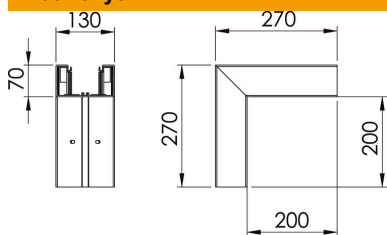

## Pagrindiniai duomenys

Prekės numeris	6114220
Tipas	GKH-A70130RW
1 pavadinimas	Išorinis kampas, be halogenų
Gamintojas	OBO
Dydis	70x130
Spalva	baltas; RAL 9010
Medžiaga	Polikarbonatas/akrilnitrilo-butadieno-stirenas
Mažiausias pardavimo vienetas	1
Kiekio vienetas	Vienetas
Svoris	100 kg
Svorio vienetas	kg/100 vnt.

## Matmenys

Ilgis	270 mm
Plotis	130 mm
Aukštis	70 mm

## Techniniai duomenys

Viršutinių dalių skaičius	0
Išvadas skirta kanalui, kurio plotis	Apatinė dalis 130 mm

## Techniniai duomenys

skirta kanalui, kurio aukštis	70 mm
Be halogenų	taip
Kabelio laikiklis	ne
Kanalo jungtis	ne
Viršutinių dalių montavimo būdas	viduje esantis
Montažinis pagrindo perforavimas	taip
Viršutinės dalies plotis	76,5 mm
Viršutinės dalies plotis 2	0 mm
Viršutinės dalies plotis 3	0 mm
Apsaugos rūšis	IP30
Apsauginė plėvelė	taip
Saugos laipsnis IK kodas	IK08
Simetriškas	taip
Maks. naudojimo temperatūros diapazonas	90 °C
Min. naudojimo temperatūros diapazonas	-15 °C
Maks. kampo zona	90 mm
Min. kampo zona	90 mm