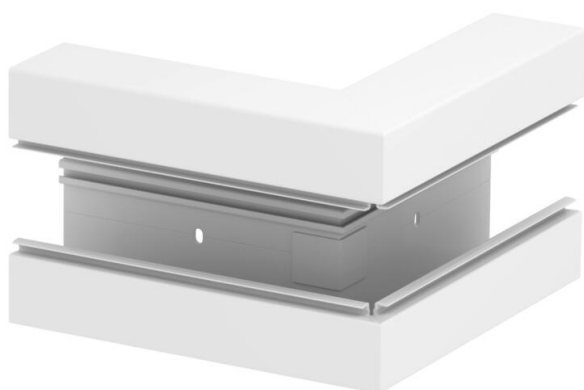

Techniniu duomeniu lapas

Išorinis kampas, skirtas GKH-70170 tipo prietaisų instaliaciniam kanalui „Rapid 80“

Prekės numeris: 6114320

Išorinis kampas iš PC/ABS be halogenų, skirtas GKH prietaisų įmontuojamųjų kanalų kryptiškai keisti.

Dangtį reikia užsisakyti atskirai.

Polikarbonatas/akrilnitrilo-butadieno-stirenas

Pagrindiniai duomenys

Prekės numeris	6114320
1 pavadinimas	Išorinis kampas, be halogenų
Gamintojas	OBO
Dydis	70x170
Spalva	baltas; RAL 9010
Medžiaga	Polikarbonatas/akrilnitrilo-butadieno-stirenas
Mažiausias pardavimo vienetas	1
Kiekio vienetas	Vienetas
Svoris	119 kg
Svorio vienetas	kg/100 vnt.