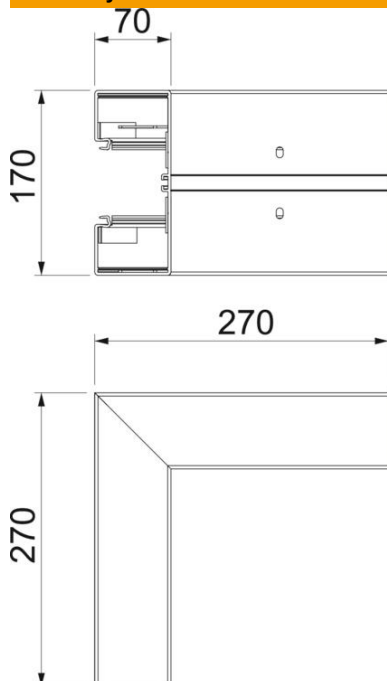

## Pagrindiniai duomenys

Prekės numeris	6114320
1 pavadinimas	Išorinis kampas, be halogenų
Gamintojas	OBO
Dydis	70x170
Spalva	baltas; RAL 9010
Medžiaga	Polikarbonatas/akrilnitrilo-butadieno-stirenas
Mažiausias pardavimo vienetas	1
Kiekio vienetas	Vienetas
Svoris	119 kg
Svorio vienetas	kg/100 vnt.

## Matmenys

Ilgis	270 mm
Plotis	170 mm
Aukštis	70 mm

## Techniniai duomenys

Viršutinių dalių skaičius	0
Išvadas skirta kanalui, kurio plotis	Apatinė dalis 170 mm
skirta kanalui, kurio aukštis	70 mm
Be halogenų	taip
Kabelio laikiklis	ne
Kanalo jungtis	ne
Viršutinių dalių montavimo būdas	viduje esantis
Montažinis pagrindo perforavimas	taip
Viršutinės dalies plotis	76,5 mm
Viršutinės dalies plotis 2	0 mm
Viršutinės dalies plotis 3	0 mm
Apsaugos rūšis	IP30
Apsauginė plėvelė	taip
Saugos laipsnis IK kodas	IK08
Simetriškas	taip
Maks. naudojimo temperatūros diapazonas	90 °C
Min. naudojimo temperatūros diapazonas	-15 °C
Maks. kampo zona	90 mm
Min. kampo zona	90 mm