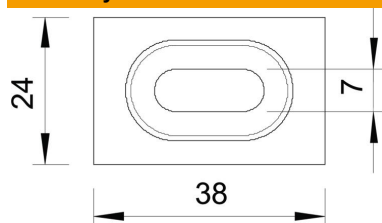

Fiksatorius, skirtas pertvaroms tvirtinti vieliniuose loveliuose.  
Komplektuojama su FRS M6 x 20 varžtu ir kombinuotąja veržle.

**A2** Plienas, nerūdijantis, 1.4301

**2B** šviesus, apdirbtas

### Pagrindiniai duomenys

Prekės numeris	6017045
Tipas	GKT 38 A2
1 pavadinimas	Fiksatorius vielinam loveliui
2 pavadinimas	pertvaros montavimui
Gamintojas	OBO
Medžiaga	Plienas, nerūdijantis, 1.4301
Paviršius	šviesus, apdirbtas
Paviršiaus standartas	
Mažiausias pardavimo vienetas	20
Kiekio vienetas	Vienetas
Svoris	2,107 kg
Svorio vienetas	kg/100 vnt.

# Techninių duomenų lapas

Gnybtas A2

Prekės numeris: 6017045

## Matmenys

Matmenys 38 x 24