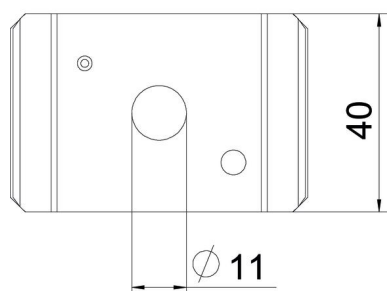

### Pagrindiniai duomenys

Prekės numeris	6015247
1 pavadinimas	Centrinis laikiklis
2 pavadinimas	srieginiam strypui M10
Gamintojas	OBO
Dydis	60x40
Medžiaga	Plienas
Paviršius	cinkuotas juostiniu būdu
Paviršiaus standartas	DIN EN 10346
Mažiausias pardavimo vienetas	25
Kiekio vienetas	Vienetas
Svoris	6,83 kg
Svorio vienetas	kg/100 vnt.

### Matmenys

Ilgis	65 mm
Plotis	40 mm
Aukštis	10,1 mm

### Techniniai duomenys

Išvadas	įkabintas
Opprettholdelse av funksjon	ne
Skylės skersmuo	11 mm
Reguliuojamas	ne