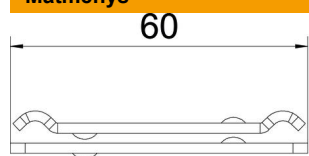

### Pagrindiniai duomenys

Prekės numeris	6015247
1 pavadinimas	Centrinis laikiklis
2 pavadinimas	srieginiam strypui M10
Gamintojas	OBO
Dydis	60x40
Medžiaga	Plienas
Paviršius	cinkuotas juostiniu būdu
Paviršiaus standartas	DIN EN 10346
Mažiausias pardavimo vienetas	25
Kiekio vienetas	Vienetas
Svoris	6,83 kg
Svorio vienetas	kg/100 vnt.

### Matmenys

Ilgis	65 mm
Plotis	40 mm
Aukštis	10,1 mm