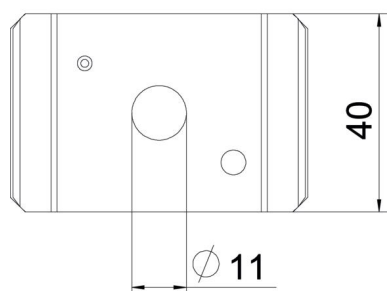

### Pagrindiniai duomenys

Prekės numeris	6015255
Tipas	GMA M10 FT
1 pavadinimas	Centrinis laikiklis
2 pavadinimas	srieginiam strypui M10
Gamintojas	OBO
Dydis	60x40
Medžiaga	Plienas
Paviršius	karštai cinkuotas
Paviršiaus standartas	DIN EN ISO 1461
Mažiausias pardavimo vienetas	25
Kiekio vienetas	Vienetas
Svoris	8,4 kg
Svorio vienetas	kg/100 vnt.

## Matmenys

Ilgis	65 mm
Plotis	40 mm
Aukštis	6,5 mm

## Techniniai duomenys

Išvadas	įkabintas
Opprettholdelse av funksjon	ne
Skylės skersmuo	11 mm
Reguliuojamas	ne