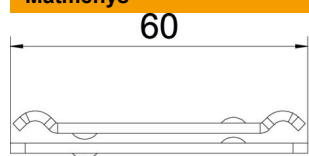

### Pagrindiniai duomenys

Prekės numeris	6015255
Tipas	GMA M10 FT
1 pavadinimas	Centrinis laikiklis
2 pavadinimas	srieginiam strypui M10
Gamintojas	OBO
Dydis	60x40
Medžiaga	Plienas
Paviršius	karštai cinkuotas
Paviršiaus standartas	DIN EN ISO 1461
Mažiausias pardavimo vienetas	25
Kiekio vienetas	Vienetas
Svoris	8,4 kg
Svorio vienetas	kg/100 vnt.

## Matmenys

Ilgis	65 mm
Plotis	40 mm
Aukštis	6,5 mm