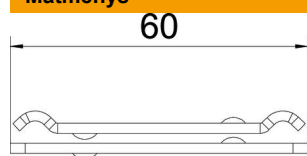

Techniniu duomeniu lapas

Vielinio lovelio centrinis laikiklis FS

Prekės numeris: 6015220

Centrinis vielinių lovelių laikiklis, dviejų dalių konstrukcija. Išdėstant kabelius būtina atsižvelgti į tolygų svorio paskirstymą. Maks. rekomenduojamas vielinio lovelio plotis 200 mm.

St	Plienas
FS	cinkuotas

Pagrindiniai duomenys

Prekės numeris	6015220
1 pavadinimas	Centrinis laikiklis
2 pavadinimas	srieginiam strypui M6
Gamintojas	OBO
Dydis	60x40
Medžiaga	Plienas
Paviršius	cinkuotas juostiniu būdu
Paviršiaus standartas	DIN EN 10346
Mažiausias pardavimo vienetas	25
Kiekio vienetas	Vienetas
Svoris	8 kg
Svorio vienetas	kg/100 vnt.

Techniniu duomenu lapas

Vielinio lovelio centrinis laikiklis FS

Prekės numeris: 6015220

Matmenys

Ilgis	65 mm
Plotis	40 mm
Aukštis	10,1 mm

Techniniai duomenys

Išvadas	įkabintas
Opprettholdelse av funksjon	ne
Skylės skersmuo	7 mm
Reguliuojamas	ne