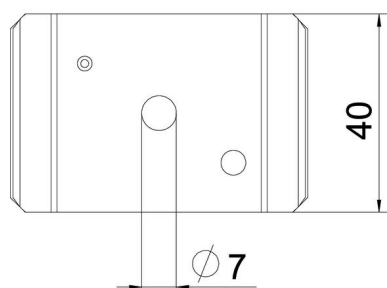

Techniniu duomenu lapas

Vielinio lovelio centrinis laikiklis FS

Prekės numeris: 6015220

Matmenys

Ilgis	65 mm
Plotis	40 mm
Aukštis	10,1 mm

Techniniai duomenys

Išvadas	įkabintas
Opprettholdelse av funksjon	ne
Skylės skersmuo	7 mm
Reguliuojamas	ne