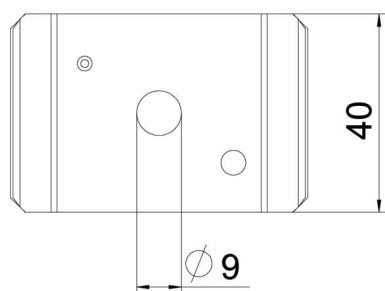

### Matmenys

Ilgis	65 mm
Plotis	40 mm
Aukštis	10,1 mm

### Techniniai duomenys

Išvadas	įkabintas
Opprettholdelse av funksjon	ne
Skylės skersmuo	9 mm
Reguliuojamas	ne