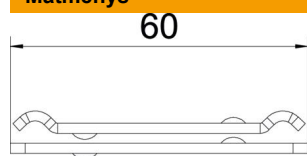

### Pagrindiniai duomenys

Prekės numeris	6015239
1 pavadinimas	Centrinis laikiklis
2 pavadinimas	srieginiam strypui M8
Gamintojas	OBO
Dydis	60x40
Medžiaga	Plienas
Paviršius	cinkuotas juostiniu būdu
Paviršiaus standartas	DIN EN 10346
Mažiausias pardavimo vienetas	25
Kiekio vienetas	Vienetas
Svoris	7,27 kg
Svorio vienetas	kg/100 vnt.

### Matmenys

Ilgis	65 mm
Plotis	40 mm
Aukštis	10,1 mm