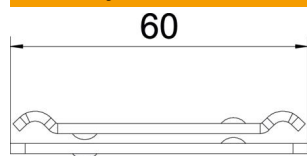

Techniniu duomeniu lapas

Vielinio lovelio FT centrinis laikiklis

Prekės numeris: 6015243

Centrinis vielinių lovelių sujungiklis, dviejų dalių konstrukcija. Išdėstant kabelius būtina atsižvelgti į tolygų svorio paskirstymą. Maks. rekomenduojamas vielinio lovelio plotis 200 mm.

St Plienas

FT karštai cinkuotas

Pagrindiniai duomenys

Prekės numeris	6015243
Tipas	GMA M8 FT
1 pavadinimas	Centrinis laikiklis
2 pavadinimas	srieginiam strypui M8
Gamintojas	OBO
Dydis	60x40
Medžiaga	Plienas
Paviršius	karštai cinkuotas
Paviršiaus standartas	DIN EN ISO 1461
Mažiausias pardavimo vienetas	25
Kiekio vienetas	Vienetas
Svoris	8,3 kg
Svorio vienetas	kg/100 vnt.

Techniniu duomeniu lapas

Vielinio lovelio FT centrinis laikiklis

Prekės numeris: 6015243

Matmenys

Ilgis	65 mm
Plotis	40 mm
Aukštis	6,5 mm

Techniniai duomenys

Išvadas	įkabintas
Opprettholdelse av funksjon	ne
Skylės skersmuo	9 mm
Reguliuojamas	ne