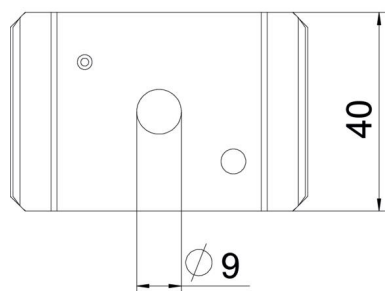

Techniniu duomeniu lapas

Vielinio lovelio FT centrinis laikiklis

Prekės numeris: 6015243

Matmenys

Ilgis	65 mm
Plotis	40 mm
Aukštis	6,5 mm

Techniniai duomenys

Išvadas	įkabintas
Opprettholdelse av funksjon	ne
Skylės skersmuo	9 mm
Reguliuojamas	ne