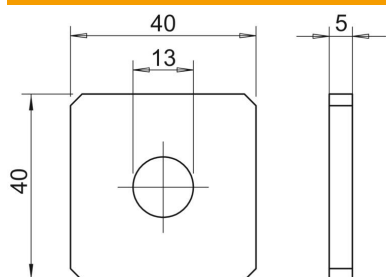

Techniniu duomeniu lapas

Sujungimo plokštelė su 1 skylė FT

Prekės numeris: 1124643

Jungiamoji plokštė su pailga skylė, skirta, pvz., srieginiams strypams ant 41 x 41 mm ir 41 x 21 mm profilinių bėgelių montuoti.

St Plienas

FT karštai cinkuotas

Pagrindiniai duomenys

Prekės numeris	1124643
Tipas	GMS 1 VP FT
1 pavadinimas	Sujungimo plokštelė
2 pavadinimas	su 1 skylė
Gamintojas	OBO
Dydis	40x40x5
Medžiaga	Plienas
Paviršius	karštai cinkuotas
Paviršiaus standartas	DIN EN ISO 1461
Mažiausias pardavimo vienetas	10
Kiekio vienetas	Vienetas
Svoris	7,12 kg
Svorio vienetas	kg/100 vnt.

Techniniu duomeniu lapas

Sujungimo plokštelė su 1 skylė FT

Prekės numeris: 1124643

Matmenys

Ilgis	40 mm
Plotis	40 mm
Aukštis	5 mm

Techniniai duomenys

Išvadas	su 13 mm perforacija per visą gylį
Išvadas	kita
Tinka profilio formoms	C profilis
Skylės dydis	13 mm
Medžiagos storis	5 mm
Su varžtų priedais	ne
Nerūdijantis plienas, beicuotas	ne