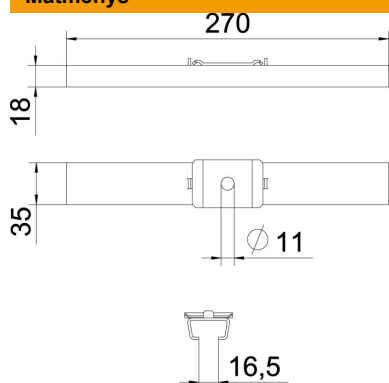

### Pagrindiniai duomenys

Prekės numeris	6015402
1 pavadinimas	Centrinis laikiklis
2 pavadinimas	vieliniam loveliui su fiksatais
Gamintojas	OBO
Dydis	B270mm
Medžiaga	Plienas
Paviršius	cinkuotas juostiniu būdu
Paviršiaus standartas	DIN EN 10346
Mažiausias pardavimo vienetas	25
Kiekio vienetas	Vienetas
Svoris	32 kg
Svorio vienetas	kg/100 vnt.

### Matmenys

Ilgis	35 mm
Plotis	270 mm
Aukštis	18 mm
Matmuo B	270 mm

### Techniniai duomenys

Išvadas	įkabintas
Opprettholdelse av funksjon	ne
skirta maks. pločiui	270 mm
skirta min. pločiui	270
Tinka metriniam srieginiam strypui	10
Skylės skersmuo	11 mm
Reguliuojamas	ne