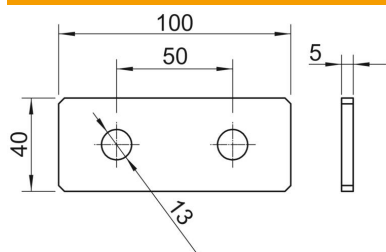

Techniniu duomeniu lapas

Sujungimo plokštelė su 2 skylėmis FT

Prekės numeris: 1124645

Jungiamoji plokštė su 2 skylėmis išilginiam 41 x 41 mm ir 41 x 21 mm profilių bėgelių sujungimui.

St Plienas

FT karštai cinkuotas

Pagrindiniai duomenys

Prekės numeris	1124645
Tipas	GMS 2 VP FT
1 pavadinimas	Sujungimo plokštelė
2 pavadinimas	su 2 skylėmis
Gamintojas	OBO
Dydis	100x40x5
Medžiaga	Plienas
Paviršius	karštai cinkuotas
Paviršiaus standartas	DIN EN ISO 1461
Mažiausias pardavimo vienetas	10
Kiekio vienetas	Vienetas
Svoris	14 kg
Svorio vienetas	kg/100 vnt.

Techniniu duomeniu lapas

Sujungimo plokštelė su 2 skylėmis FT

Prekės numeris: 1124645

Matmenys

Ilgis	100 mm
Plotis	40 mm
Aukštis	5 mm

Techniniai duomenys

Išvadas	su 13 mm perforacija per visą gylį
Išvadas	Vidinė jungtis
Tinka profilio formoms	C profilis
Skylės dydis	13 mm
Medžiagos storis	5 mm
Su varžtų priedais	ne
Nerūdijantis plienas, beicuotas	ne