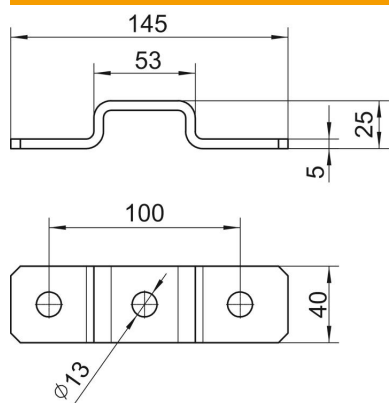

Techniniu duomeniu lapas

„Omega“ apkaba FT

Prekės numeris: 1124671

Kampuota apkaba su 3 skylutėmis, skirta 41 x 21 mm profiliuotų bėgelių kryžminiam sujungimui.

CE

St Plienas

FT karštai cinkuotas

Pagrindiniai duomenys

Prekės numeris	1124671
Tipas	GMS 3 O 4121 FT
1 pavadinimas	Omega gnybtas
2 pavadinimas	su 3 skylėm
Gamintojas	OBO
Dydis	150x25x40x5
Medžiaga	Plienas
Paviršius	karštai cinkuotas
Paviršiaus standartas	DIN EN ISO 1461
Mažiausias pardavimo vienetas	10
Kiekio vienetas	Vienetas
Svoris	26,54 kg
Svorio vienetas	kg/100 vnt.

Techniniu duomeniu lapas

„Omega“ apkaba FT

Prekės numeris: 1124671

Matmenys

Ilgis	150 mm
Plotis	40 mm
Aukštis	25 mm

Techniniai duomenys

Išvadas	su 13 mm perforacija per visą gylį
Tinka profilio formoms	C profilis
Skylės dydis	13 mm
Medžiagos storis	5 mm
Su varžtų priedais	ne