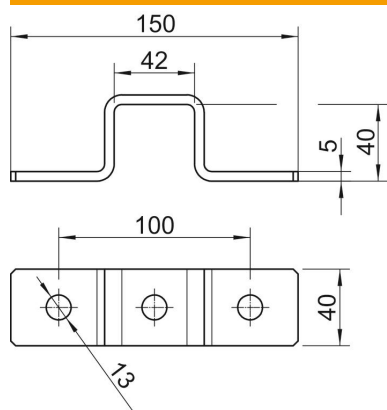

Kampuota apkaba su 3 skylutėmis, skirta 41 x 41 mm profiliuotų bėgelių kryžminiam sujungimui.

CE

St Plienas

FT karštai cinkuotas

Pagrindiniai duomenys

Prekės numeris	1124673
Tipas	GMS 3 O 4141 FT
1 pavadinimas	Omega gnybtas
2 pavadinimas	su 3 skylėm
Gamintojas	OBO
Dydis	150x45x40x5
Medžiaga	Plienas
Paviršius	karštai cinkuotas
Paviršiaus standartas	DIN EN ISO 1461
Mažiausias pardavimo vienetas	10
Kiekio vienetas	Vienetas
Svoris	35 kg
Svorio vienetas	kg/100 vnt.

Techniniu duomeniu lapas

„Omega“ apkaba FT

Prekės numeris: 1124673

Matmenys

Ilgis	150 mm
Plotis	40 mm
Aukštis	45 mm

Techniniai duomenys

Išvadas	su 13 mm perforacija per visą gylį
Tinka profilio formoms	C profilis
Skylės dydis	13 mm
Medžiagos storis	5 mm
Su varžtų priedais	ne