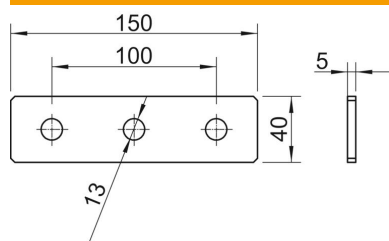

Techniniu duomeniu lapas

Sujungimo plokštelė su 3 skylėmis FT

Prekės numeris: 1124647

Jungiamoji plokštė su 3 skylėmis išilginiam 41 x 41 mm ir 41 x 21 mm profilių bėgelių sujungimui.

St Plienas

FT karštai cinkuotas

Pagrindiniai duomenys

Prekės numeris	1124647
Tipas	GMS 3 VP FT
1 pavadinimas	Sujungimo plokštelė
2 pavadinimas	su 3 skylėmis
Gamintojas	OBO
Dydis	150x40x5
Medžiaga	Plienas
Paviršius	karštai cinkuotas
Paviršiaus standartas	DIN EN ISO 1461
Mažiausias pardavimo vienetas	20
Kiekio vienetas	Vienetas
Svoris	24,01 kg
Svorio vienetas	kg/100 vnt.

Techniniu duomeniu lapas

Sujungimo plokštelė su 3 skylėmis FT

Prekės numeris: 1124647

Matmenys

Ilgis	150 mm
Plotis	40 mm
Aukštis	5 mm

Techniniai duomenys

Išvadas	su 13 mm perforacija per visą gylį
Išvadas	Vidinė jungtis
Tinka profilio formoms	C profilis
Skylės dydis	13 mm
Medžiagos storis	5 mm
Su varžtų priedais	ne
Nerūdijantis plienas, beicuotas	ne