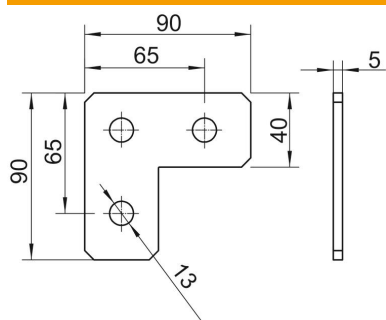

Techniniu duomeniu lapas

L formos sujungimo plokštelė FT

Prekės numeris: 1124653

Jungiamoji plokštė su 3 skylėmis kampiniam 41 x 41 mm ir 41 x 21 mm profilių bėgelių sujungimui.

CE

St Plienas

FT karštai cinkuotas

Pagrindiniai duomenys

Prekės numeris	1124653
Tipas	GMS 3 VP L FT
1 pavadinimas	Sujungimo plokštelė
2 pavadinimas	L tipo
Gamintojas	OBO
Dydis	90x90x40x5
Medžiaga	Plienas
Paviršius	karštai cinkuotas
Paviršiaus standartas	DIN EN ISO 1461
Mažiausias pardavimo vienetas	10
Kiekio vienetas	Vienetas
Svoris	25 kg
Svorio vienetas	kg/100 vnt.

Techninių duomenų lapas

L formos sujungimo plokštelė FT

Prekės numeris: 1124653

Matmenys

Ilgis	90 mm
Plotis	40 mm
Aukštis	5 mm

Techniniai duomenys

Išvadas	su 13 mm perforacija per visą gylį
Išvadas	Kampas
Tinka profilio formoms	C profilis
Skylės dydis	13 mm
Medžiagos storis	5 mm
Su varžtų priedais	ne
Nerūdijantis plienas, beicuotas	ne