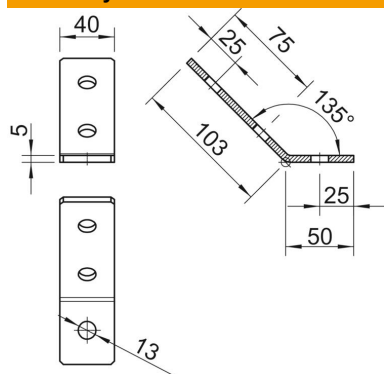

## Pagrindiniai duomenys

Prekės numeris	1124667
Tipas	GMS 3 VW 45 FT
1 pavadinimas	Sujungimo elementas
2 pavadinimas	45°, su 3 skylėmis
Gamintojas	OBO
Dydis	103x50x40x5
Medžiaga	Plienas
Paviršius	karštai cinkuotas
Paviršiaus standartas	DIN EN ISO 1461
Mažiausias pardavimo vienetas	10
Kiekio vienetas	Vienetas
Svoris	24,01 kg
Svorio vienetas	kg/100 vnt.

# Techniniu duomeniu lapas

Montavimo kampuočiai, 45° su 3 skylėmis FT

Prekės numeris: 1124667

## Matmenys

Ilgis	103 mm
Plotis	40 mm
Aukštis	50 mm

## Techniniai duomenys

Išvadas	45° kampas
Išvadas	Kampas
Tinka profilio formoms	C profilis
Skylės dydis	13 mm
Medžiagos storis	5 mm
Su varžtų priedais	ne
Nerūdijantis plienas, beicuotas	ne