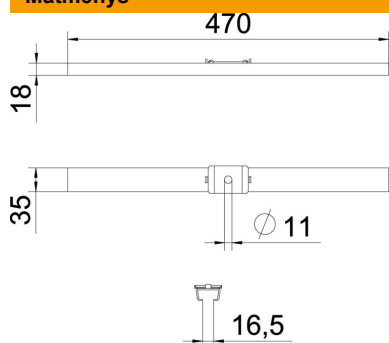

### Pagrindiniai duomenys

Prekės numeris	6015406
1 pavadinimas	Centrinis laikiklis
2 pavadinimas	vieliniam loveliui su fiksatais
Gamintojas	OBO
Dydis	B470mm
Medžiaga	Plienas
Paviršius	cinkuotas juostiniu būdu
Paviršiaus standartas	DIN EN 10346
Mažiausias pardavimo vienetas	10
Kiekio vienetas	Vienetas
Svoris	55 kg
Svorio vienetas	kg/100 vnt.

### Matmenys

Ilgis	35 mm
Plotis	470 mm
Aukštis	18 mm
Matmuo B	470 mm

### Techniniai duomenys

Išvadas	įkabintas
Opprettholdelse av funksjon	ne
skirta maks. pločiui	470 mm
skirta min. pločiui	470
Tinka metriniam srieginiam strypui	10
Skylės skersmuo	11 mm
Reguliuojamas	ne