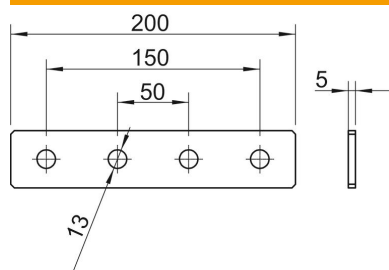

Techniniu duomeniu lapas

Sujungimo plokštelė su 4 skylėmis FT

Prekės numeris: 1124649

Jungiamoji plokštė su 4 skylėmis išilginiam 41 x 41 mm ir 41 x 21 mm profilių bėgelių sujungimui.

CE

St Plienas

FT karštai cinkuotas

Pagrindiniai duomenys

Prekės numeris	1124649
Tipas	GMS 4 VP FT
1 pavadinimas	Sujungimo plokštelė
2 pavadinimas	su 4 skylėmis
Gamintojas	OBO
Dydis	200x40x5
Medžiaga	Plienas
Paviršius	karštai cinkuotas
Paviršiaus standartas	DIN EN ISO 1461
Mažiausias pardavimo vienetas	10
Kiekio vienetas	Vienetas
Svoris	35,58 kg
Svorio vienetas	kg/100 vnt.

Techniniu duomenu lapas

Sujungimo plokštelė su 4 skylėmis FT

Prekės numeris: 1124649

Matmenys

Ilgis	200 mm
Plotis	40 mm
Aukštis	5 mm

Techniniai duomenys

Išvadas	su 13 mm perforacija per visą gylį
Išvadas	Vidinė jungtis
Tinka profilio formoms	C profilis
Skylės dydis	13 mm
Medžiagos storis	5 mm
Su varžtų priedais	ne
Nerūdijantis plienas, beicuotas	ne