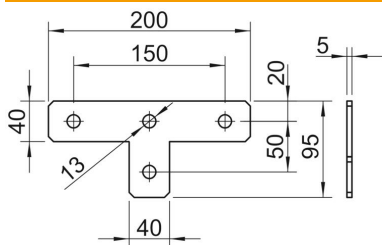

Techniniu duomeniu lapas

T formos sujungimo plokštelė FT

Prekės numeris: 1124655

Jungiamoji plokštė su 4 skylėmis 41 x 41 mm ir 41 x 21 mm profilių bėgelių T formos sujungimui.

St Plienas

FT karštai cinkuotas

Pagrindiniai duomenys

Prekės numeris	1124655
Tipas	GMS 4 VP T FT
1 pavadinimas	Sujungimo plokštelė
2 pavadinimas	T tipo
Gamintojas	OBO
Dydis	200x95x40x5
Medžiaga	Plienas
Paviršius	karštai cinkuotas
Paviršiaus standartas	DIN EN ISO 1461
Mažiausias pardavimo vienetas	10
Kiekio vienetas	Vienetas
Svoris	41 kg
Svorio vienetas	kg/100 vnt.

Techniniu duomeniu lapas

T formos sujungimo plokštelė FT

Prekės numeris: 1124655

Matmenys

Ilgis	200 mm
Plotis	40 mm
Aukštis	5 mm

Techniniai duomenys

Išvadas	su 13 mm perforacija per visą gylį
Išvadas	T sujungimo elementas
Tinka profilio formoms	C profilis
Skylės dydis	13 mm
Medžiagos storis	5 mm
Su varžtų priedais	ne
Nerūdijantis plienas, beicuotas	ne