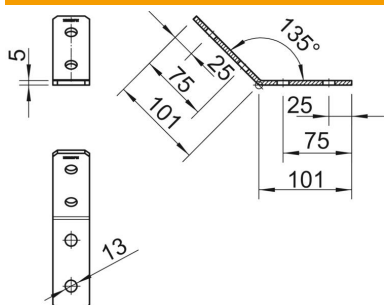

Techniniu duomeniu lapas

Montavimo kampuočiai, 45° su 4 skylėmis FT

Prekės numeris: 1124669

Montavimo kampuočiai su 4 skylėmis prijungti profilinems bėgeliams 41 x 41 mm ir 41 x 21 mm 45° kampu.

CE

St Plienas

FT karštai cinkuotas

Pagrindiniai duomenys

| | |
|-------------------------------|-----------------------|
| Prekės numeris | 1124669 |
| Tipas | GMS 4 VW 45 FT |
| 1 pavadinimas | Sujungimo kronšteinas |
| 2 pavadinimas | 45°, su 4 skylėmis |
| Gamintojas | OBO |
| Dydis | 101x101x40x5 |
| Medžiaga | Plienas |
| Paviršius | karštai cinkuotas |
| Paviršiaus standartas | DIN EN ISO 1461 |
| Mažiausias pardavimo vienetas | 10 |
| Kiekio vienetas | Vienetas |
| Svoris | 32 kg |
| Svorio vienetas | kg/100 vnt. |

Techninių duomenų lapas

Montavimo kampuočiai, 45° su 4 skylėmis FT

Prekės numeris: 1124669

Matmenys

| | |
|---------|--------|
| Ilgis | 101 mm |
| Plotis | 40 mm |
| Aukštis | 101 mm |

Techniniai duomenys

| | |
|---------------------------------|------------|
| Išvadas | 45° kampas |
| Išvadas | Kampas |
| Tinka profilio formoms | C profilis |
| Skylės dydis | 13 mm |
| Medžiagos storis | 5 mm |
| Su varžtų priedais | ne |
| Nerūdijantis plienas, beicuotas | ne |