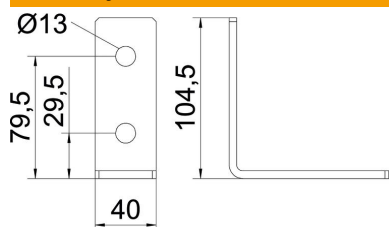

Techniniu duomenu lapas

Montavimo kampuočiai, 90° su 4 skylėmis FT

Prekės numeris: 1124663

Montavimo kampuočiai su 4 skylėmis prijungti profilinems bėgeliams 41 x 41 mm ir 41 x 21 mm 90° kampu.

St Plienas

FT karštai cinkuotas

Pagrindiniai duomenys

Prekės numeris	1124663
Tipas	GMS 4 VW 90 FT
1 pavadinimas	Sujungimo kronšteinas
2 pavadinimas	90°, su 4 skylėmis
Gamintojas	OBO
Dydis	104x104x40x5
Medžiaga	Plienas
Paviršius	karštai cinkuotas
Paviršiaus standartas	DIN EN ISO 1461
Mažiausias pardavimo vienetas	10
Kiekio vienetas	Vienetas
Svoris	32 kg
Svorio vienetas	kg/100 vnt.

Techniniu duomeniu lapas

Montavimo kampuočiai, 90° su 4 skylėmis FT

Prekės numeris: 1124663

Matmenys

Ilgis	104 mm
Plotis	40 mm
Aukštis	104 mm

Techniniai duomenys

Išvadas	90° kampas
Išvadas	Kampas
Tinka profilio formoms	C profilis
Skylės dydis	13 mm
Medžiagos storis	5 mm
Su varžtų priedais	ne
Nerūdijantis plienas, beicuotas	ne