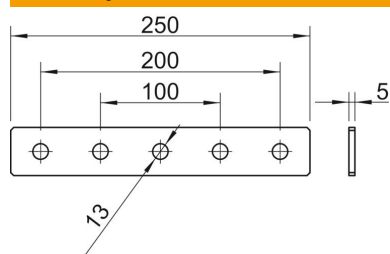

Techniniu duomeniu lapas

Sujungimo plokštelė su 5 skylėmis FT

Prekės numeris: 1124651

Jungiamoji plokštė su 5 skylėmis išilginiam 41 x 41 mm ir 41 x 21 mm profilių bėgelių sujungimui.

CE

St Plienas

FT karštai cinkuotas

Pagrindiniai duomenys

Prekės numeris	1124651
Tipas	GMS 5 VP FT
1 pavadinimas	Sujungimo plokštelė
2 pavadinimas	su 5 skylėmis
Gamintojas	OBO
Dydis	250x40x5
Medžiaga	Plienas
Paviršius	karštai cinkuotas
Paviršiaus standartas	DIN EN ISO 1461
Mažiausias pardavimo vienetas	10
Kiekio vienetas	Vienetas
Svoris	40 kg
Svorio vienetas	kg/100 vnt.

Techniniu duomeniu lapas

Sujungimo plokštelė su 5 skylėmis FT

Prekės numeris: 1124651

Matmenys

Ilgis	250 mm
Plotis	40 mm
Aukštis	5 mm

Techniniai duomenys

Išvadas	su 13 mm perforacija per visą gylį
Išvadas	Vidinė jungtis
Tinka profilio formoms	C profilis
Skylės dydis	13 mm
Medžiagos storis	5 mm
Su varžtų priedais	ne
Nerūdijantis plienas, beicuotas	ne