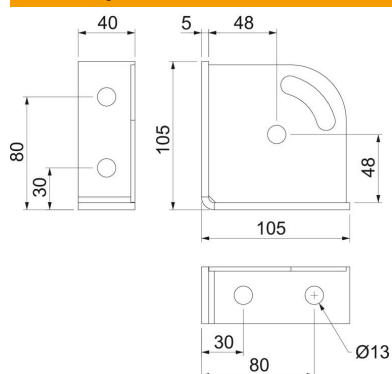

Techniniu duomeniu lapas

Montavimo kampuočiai, 90° su 6 skylėmis A2

Prekės numeris: 1124796

Sustiprintas instaliacinis profilis su 6 skylėmis, skirtas 41 x 41 mm ir 41 x 21 mm profiliuotiems bėgeliams sujungti 90° kampu. Papildoma spyrio tvirtinimo galimybė 45° kampu, su galimybe reguliuoti +/- 30°. Galima naudoti kampams nuo 15° iki 75°.

A2 Plienas, nerūdijantis

2B ryškus, apdorotas

Pagrindiniai duomenys

Prekės numeris	1124796
Tipas	GMS 6 KD A2
1 pavadinimas	Triangular node
2 pavadinimas	90°, su 6 skylėmis
Gamintojas	OBO
Dydis	104x104x43x5
Medžiaga	Plienas, nerūdijantis, 1.4301
Paviršius	šviesus, apdirbtas
Paviršiaus standartas	
Mažiausias pardavimo vienetas	10
Kiekio vienetas	Vienetas
Svoris	48,8 kg
Svorio vienetas	kg/100 vnt.

Techniniu duomenu lapas

Montavimo kampuočiai, 90° su 6 skylėmis A2

Prekės numeris: 1124796

Matmenys

Ilgis	104 mm
Plotis	104 mm
Aukštis	43 mm

Techniniai duomenys

Išvadas	90° kampas
Išvadas	Kampas
Tinka profilio formoms	C profilis
Skylės dydis	13 mm
Medžiagos storis	5 mm
Su varžtų priedais	ne
Nerūdijantis plienas, beicuotas	ne