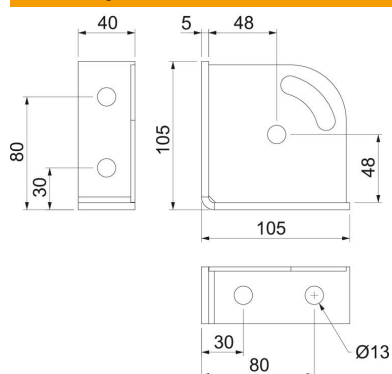

### Pagrindiniai duomenys

Prekės numeris	1124792
Tipas	GMS 6 KD FT
1 pavadinimas	Triangular node
2 pavadinimas	90°, su 6 skylėmis
Gamintojas	OBO
Dydis	104x104x43x5
Medžiaga	Plienas
Paviršius	karštai cinkuotas
Paviršiaus standartas	DIN EN ISO 1461
Mažiausias pardavimo vienetas	10
Kiekio vienetas	Vienetas
Svoris	50,9 kg
Svorio vienetas	kg/100 vnt.

# Techniniu duomenu lapas

Montavimo kampuočiai, 90° su 6 skylėmis FT

Prekės numeris: 1124792

## Matmenys

Ilgis	104 mm
Plotis	104 mm
Aukštis	43 mm

## Techniniai duomenys

Išvadas	90° kampas
Išvadas	Kampas
Tinka profilio formoms	C profilis
Skylės dydis	13 mm
Medžiagos storis	5 mm
Su varžtų priedais	ne
Nerūdijantis plienas, beicuotas	ne