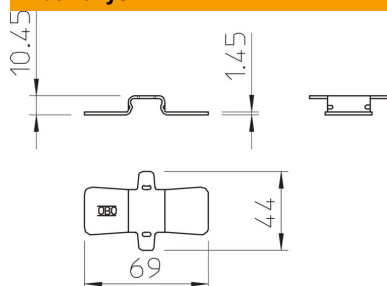

Techniniu duomenu lapas

Greitojo sujungimo jungtis

Prekės numeris: 6016545

Greitojo sujungimo jungtis, bevaržtė, nereikia papildomų įrankių. Vieliniams loveliams iki 150mm pločio.
Pasirinkdami sujungiklį, atsižvelkite į lovelio iš vielos tinklo laido storį.
Pav. vielinių lovelių sujungiklių skaičius ir padėtis.

50–150 mm = 2 vnt.

St Plienas

DD cinkuotas juostiniu būdu, cinkas / aliuminis, „Double Dip“

Pagrindiniai duomenys

Prekės numeris	6016545
Tipas	GRS 3.9 DD
1 pavadinimas	Sparčiai sujungiama jungtis
2 pavadinimas	vieliniam loveliui
Gamintojas	OBO
Dydis	d 3,9mm
Medžiaga	Plienas
Paviršius	cinkuotas juostiniu būdu, cinkas / aliuminis, „Double Dip“
Paviršiaus standartas	DIN EN 10346
Mažiausias pardavimo vienetas	50
Kiekio vienetas	Vienetas
Svoris	2,5 kg
Svorio vienetas	kg/100 vnt.

Matmenys

Matmenys	69 x 44
Ilgis	69 mm
Plotis	44 mm
Plotis	1,73 in
Aukštis	11 mm
Aukštis	0,43 in
Skardos storis	1,45 mm

Techniniu duomenu lapas

Greitojo sujungimo jungtis

Prekės numeris: 6016545

Techniniai duomenys