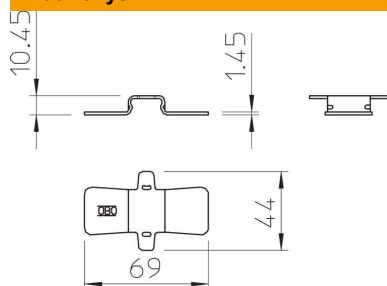

Techniniu duomeniu lapas

Greitojo sujungimo jungtis

Prekės numeris: 6016561

Greitojo sujungimo jungtis, bevaržtė, nereikia papildomų įrankių. Vieliniams loveliams iki 150mm pločio.
Pasirinkdami sujungiklį, atsižvelkite į lovelio iš vielos tinklo laido storį.
Pav. vielinių lovelių sujungiklių skaičius ir padėtis.

50–150 mm = 2 vnt.

St Plienas

DD cinkuotas juostiniu būdu, cinkas / aliuminis, „Double Dip“

Pagrindiniai duomenys

Prekės numeris	6016561
Tipas	GRS 4.8 DD
1 pavadinimas	Sparčiai sujungiama jungtis
2 pavadinimas	vieliniam loveliui
Gamintojas	OBO
Dydis	d 4,8mm
Medžiaga	Plienas
Paviršius	cinkuotas juostiniu būdu, cinkas / aliuminis, „Double Dip“
Paviršiaus standartas	DIN EN 10346
Mažiausias pardavimo vienetas	50
Kiekio vienetas	Vienetas
Svoris	2,5 kg
Svorio vienetas	kg/100 vnt.

Matmenys

Matmenys	69 x 44
Ilgis	69 mm
Plotis	44 mm
Plotis	1,73 in
Aukštis	11 mm
Aukštis	0,43 in
Skardos storis	1,45 mm

Techniniu duomenu lapas

Greitojo sujungimo jungtis

Prekės numeris: 6016561

Techniniai duomenys