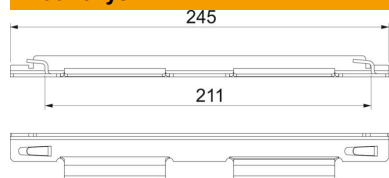

A4 Plienas, nerūdijantis, 1.4404

2B šviesus, apdirbtas

Pagrindiniai duomenys

Prekės numeris	6016688
Tipas	GRV 245 A4
1 pavadinimas	Sparčiai sujungiama jungtis
2 pavadinimas	vieliniam loveliui
Gamintojas	OBO
Dydis	L245mm
Medžiaga	Plienas, nerūdijantis, 1.4404
Paviršius	šviesus, apdirbtas
Paviršiaus standartas	
Mažiausias pardavimo vienetas	20
Kiekio vienetas	Vienetas
Svoris	13,5 kg
Svorio vienetas	kg/100 vnt.

Techniniu duomenu lapas

Vielinio lovelio jungtis, ilga A4

Prekės numeris: 6016688

Matmenys

Matmenys	245 x 30
Ilgis	245 mm
Plotis	30 mm
Plotis	1,18 in
Aukštis	14 mm
Aukštis	0,55 in
Skardos storis	2 mm

Techniniai duomenys