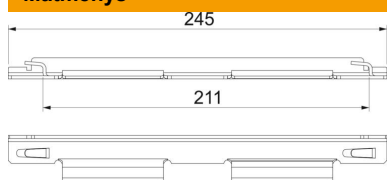

Techniniu duomenu lapas

Vielinio lovelio jungtis, ilga DD

Prekės numeris: 6016684

Ilgieji lovelių iš vielos tinklo sujungikliai, skirti bevaržčiam tiesiajam lovelių iš vielos tinklo jungimui.
Vienai jungimo vietai naudojami 2 tiesieji GRV 245 tipo sujungikliai.

Gali būti naudojamas loveliams iš vielos tinklo nuo 100mm pločio.

FS modelis skirtas sujungti galvanizuotus vielos tinklo lovelius, DD modelis skirtas karšto cinkavimo vielos tinklo loveliams, o VA modelis - nerūdijančio plieno vielos tinklo loveliams.

St Plienas

DD cinkuotas juostiniu būdu, cinkas / aliuminis, „Double Dip“

Pagrindiniai duomenys

Prekės numeris	6016684
1 pavadinimas	Sparčiai sujungiama jungtis
2 pavadinimas	vieliniam loveliui
Gamintojas	OBO
Dydis	L245mm
Medžiaga	Plienas
Paviršius	cinkuotas juostiniu būdu, cinkas / aliuminis, „Double Dip“
Paviršiaus standartas	DIN EN 10346
Mažiausias pardavimo vienetas	20
Kiekio vienetas	Vienetas
Svoris	13,5 kg
Svorio vienetas	kg/100 vnt.

Matmenys

Matmenys	245 x 30
Ilgis	245 mm
Plotis	30 mm
Plotis	1,18 in
Aukštis	14 mm
Aukštis	0,55 in
Skardos storis	2 mm

Techniniu duomenu lapas

Vielinio lovelio jungtis, ilga DD

Prekės numeris: 6016684

Techniniai duomenys