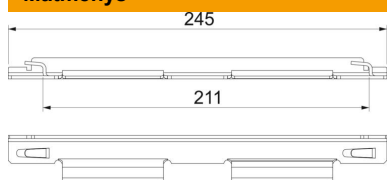

Techniniu duomenu lapas

Vielinio lovelio jungtis, ilga FS

Prekės numeris: 6016680

Ilgieji lovelių iš vielos tinklo sujungikliai, skirti bevaržčiam tiesiajam lovelių iš vielos tinklo jungimui.
Vienai jungimo vietai naudojami 2 tiesieji GRV 245 tipo sujungikliai.

Gali būti naudojamas loveliams iš vielos tinklo nuo 100mm pločio.

FS modelis skirtas sujungti galvanizuotus vielos tinklo lovelius, DD modelis skirtas karšto cinkavimo vielos tinklo loveliams, o VA modelis - nerūdijančio plieno vielos tinklo loveliams.

St	Plienas
FS	cinkuotas

Pagrindiniai duomenys

Prekės numeris	6016680
1 pavadinimas	Sparčiai sujungiama jungtis
2 pavadinimas	vieliniam loveliui
Gamintojas	OBO
Dydis	L245mm
Medžiaga	Plienas
Paviršius	cinkuotas juostiniu būdu
Paviršiaus standartas	DIN EN 10346
Mažiausias pardavimo vienetas	20
Kiekio vienetas	Vienetas
Svoris	13,5 kg
Svorio vienetas	kg/100 vnt.

Matmenys

Matmenys	245 x 30
Ilgis	245 mm
Plotis	30 mm
Plotis	1,18 in
Aukštis	14 mm
Aukštis	0,55 in
Skardos storis	2 mm

Techniniu duomenu lapas

Vielinio lovelio jungtis, ilga FS

Prekės numeris: 6016680

Techniniai duomenys