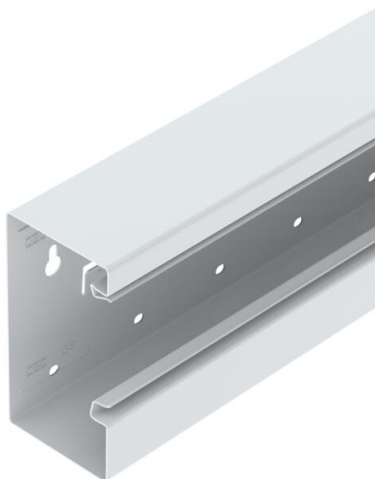

Techniniu duomeniu lapas

Instaliacinis prietaisų kanalas „Rapid 80“, kanalo plotis 130, kanalo aukštis 70, asimetriškas
Prekės numeris: 6277400

GS prietaisų instaliacinis kanalas, skirtas montuoti prie sienos arba tvirtinimo konsolių. GS prietaisų instaliaciniame kanale yra savaime kontaktuojančios fiksavimo plokštelės, skirtos skiriamajai sienelei iš lakštinio plieno įstatyti. Apatinių kanalo dalių potencialai išlyginami naudojant movą. Tarp viršutinės bei apatinės dalių užtikrinama apsauga ir potencialų išlyginimas, pasitelkiant patentuotą, savaime kontaktuojantį kanalo apdangalą. Faktinė sistemos anga yra 76,5 mm. Viršutinę dalį reikia užsisakyti atskirai.

Ilgesni nei 3000 mm kanalai ir dangčiai bei kitokios RAL spalvos tiekiamos tik atskirai užsakius. Priekiniai dažytų instaliacinių kanalų paviršiai yra padengti plėvele.

St Plienas

Pagrindiniai duomenys

Prekės numeris	6277400
Tipas	GS-A70130RW
1 pavadinimas	Rozetinis kanalas
2 pavadinimas	asimetriškas
Gamintojas	OBO
Dydis	70x130x2000
Spalva	baltas; RAL 9010
Medžiaga	Plienas
Mažiausias pardavimo vienetas	2
Kiekio vienetas	Metras
Svoris	289 kg
Svorio vienetas	kg/100 m

Techniniu duomeniu lapas

Instaliacinis prietaisų kanalas „Rapid 80“, kanalo plotis 130, kanalo aukštis 70, asimetriškas
Prekės numeris: 6277400

Matmenys

Ilgis	2 000 mm
Plotis	130 mm
Aukštis	70 mm

Techniniai duomenys

Viršutinių dalių skaičius	1
Įstatomų skiriamųjų sienelių skaičius	1
Galinės sienelės konstrukcija (vidinė pusė)	su fiksatoriais
stačiakampė konstrukcija	taip
Perforuota apačia	su perforuotu pagrindu
Be halogenų	taip
Kabelio laikiklis	ne
Kanalo jungtis	ne
Viršutinių dalių montavimo būdas	viduje esantis
Montažinis pagrindo perforavimas	taip
Naudingasis skerspjūvis	7480 mm ²
Dangtis yra komplekte	ne
Viršutinės dalies plotis	76,5 mm
Apsaugos rūšis	IP30
Apsauginė plėvelė	taip
Saugos laipsnis IK kodas	IK10
Simetriškas	ne
Maks. naudojimo temperatūros diapazonas	60 °C
Min. naudojimo temperatūros diapazonas	-25 °C