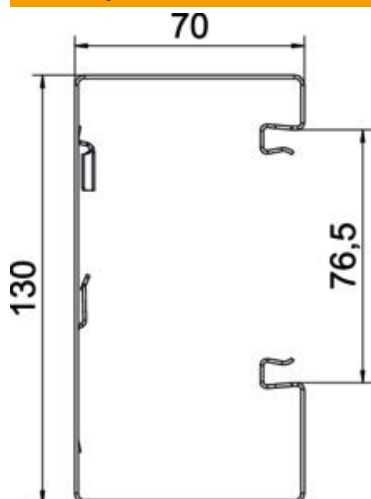

Techniniu duomeniu lapas

Instaliacinis prietaisų kanalas „Rapid 80“, kanalo plotis 130, kanalo aukštis 70, asimetriškas
Prekės numeris: 6277400

GS prietaisų instaliacinis kanalas, skirtas montuoti prie sienos arba tvirtinimo konsolių. GS prietaisų instaliaciniame kanale yra savaime kontaktuojančios fiksavimo plokštelės, skirtos skiriamajai sienelei iš lakštinio plieno įstatyti. Apatinių kanalo dalių potencialai išlyginami naudojant movą. Tarp viršutinės bei apatinės dalių užtikrinama apsauga ir potencialų išlyginimas, pasitelkiant patentuotą, savaime kontaktuojantį kanalo apdangalą. Faktinė sistemos anga yra 76,5 mm. Viršutinę dalį reikia užsisakyti atskirai.

Ilgesni nei 3000 mm kanalai ir dangčiai bei kitokios RAL spalvos tiekiamos tik atskirai užsakius. Priekiniai dažytų instaliacinių kanalų paviršiai yra padengti plėvele.

St Plienas

Pagrindiniai duomenys

Prekės numeris	6277400
Tipas	GS-A70130RW
1 pavadinimas	Rozetinis kanalas
2 pavadinimas	asimetriškas
Gamintojas	OBO
Dydis	70x130x2000
Spalva	baltas; RAL 9010
Medžiaga	Plienas
Mažiausias pardavimo vienetas	2
Kiekio vienetas	Metras
Svoris	289 kg
Svorio vienetas	kg/100 m

Techniniu duomeniu lapas

Instaliacinis prietaisų kanalas „Rapid 80“, kanalo plotis 130, kanalo aukštis 70, asimetriškas
Prekės numeris: 6277400

Matmenys

Ilgis	2 000 mm
Plotis	130 mm
Aukštis	70 mm

Techniniai duomenys

Viršutinių dalių skaičius	1
Įstatomų skiriamųjų sienelių skaičius	1
Galinės sienelės konstrukcija (vidinė pusė)	su fiksatoriais
stačiakampė konstrukcija	taip
Perforuota apačia	su perforuotu pagrindu
Be halogenų	taip
Kabelio laikiklis	ne
Kanalo jungtis	ne
Viršutinių dalių montavimo būdas	viduje esantis
Montažinis pagrindo perforavimas	taip
Naudingasis skerspjūvis	7480 mm ²
Dangtis yra komplekte	ne
Viršutinės dalies plotis	76,5 mm
Apsaugos rūšis	IP30
Apsauginė plėvelė	taip
Saugos laipsnis IK kodas	IK10
Simetriškas	ne
Maks. naudojimo temperatūros diapazonas	60 °C
Min. naudojimo temperatūros diapazonas	-25 °C