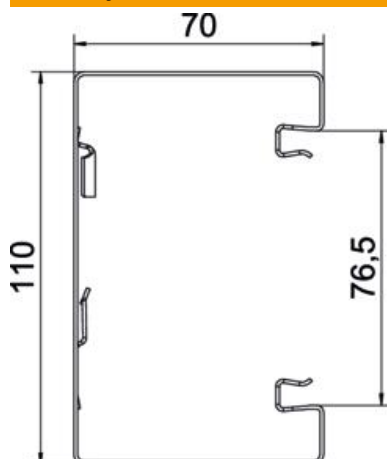

Techniniu duomeniu lapas

Instaliacinis prietaisų kanalas „Rapid 80“, kanalo plotis 110, kanalo aukštis 70, simetriškas
Prekės numeris: 6277000

GS prietaisų instaliacinis kanalas, skirtas montuoti prie sienos arba tvirtinimo konsolių. GS prietaisų instaliaciniame kanale yra savaime kontaktuojančios fiksavimo plokštelės, skirtos skiriamajai sienieli iš lakštinio plieno įstatyti. Apatinių kanalo dalių potencialai išlyginami naudojant movą. Tarp viršutinės bei apatinės dalių užtikrinama apsauga ir potencialų išlyginimas, pasitelkiant patentuotą, savaime kontaktuojantį kanalo apdangalą. Faktinė sistemos anga yra 76,5 mm. Viršutinę dalį reikia užsisakyti atskirai.

Ilgesni nei 3000 mm kanalai ir dangčiai bei kitokios RAL spalvos tiekiamos tik atskirai užsakius. Priekiniai dažytų instaliacinių kanalų paviršiai yra padengti plėvele.

St Plienas

Pagrindiniai duomenys

Prekės numeris	6277000
Tipas	GS-S70110RW
1 pavadinimas	Rozetinis kanalas
2 pavadinimas	simetriškas
Gamintojas	OBO
Dydis	70x110x2000
Spalva	baltas; RAL 9010
Medžiaga	Plienas
Mažiausias pardavimo vienetas	2
Kiekio vienetas	Metras
Svoris	258 kg
Svorio vienetas	kg/100 m

Techniniu duomenu lapas

Instaliacinis prietaisų kanalas „Rapid 80“, kanalo plotis 110, kanalo aukštis 70, simetriškas
Prekės numeris: 6277000

Matmenys

Ilgis	2 000 mm
Plotis	110 mm
Aukštis	70 mm

Techniniai duomenys

Viršutinių dalių skaičius	1
Istatomų skiriamųjų sienelių skaičius	1
Galinės sienelės konstrukcija (vidinė pusė)	su fiksatoriais
stačiakampė konstrukcija	taip
Perforuota apačia	su perforuotu pagrindu
Be halogenų	taip
Kabelio laikiklis	ne
Kanalo jungtis	ne
Viršutinių dalių montavimo būdas	viduje esantis
Montažinis pagrindo perforavimas	taip
Naudingasis skerspjūvis	6036 mm ²
Dangtis yra komplekte	ne
Viršutinės dalies plotis	76,5 mm
Apsaugos rūšis	IP30
Apsauginė plėvelė	taip
Saugos laipsnis IK kodas	IK10
Simetriškas	taip
Maks. naudojimo temperatūros diapazonas	60 °C
Min. naudojimo temperatūros diapazonas	-25 °C