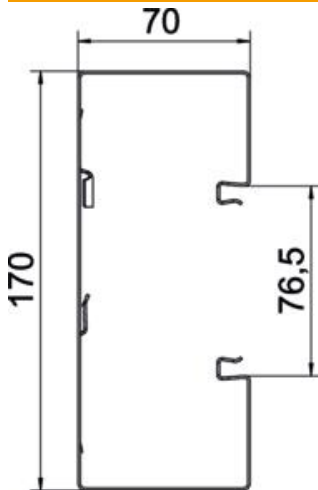

Techniniu duomeniu lapas

Instaliacinis prietaisų kanalas „Rapid 80“, kanalo plotis 170, kanalo aukštis 70, simetriškas
Prekės numeris: 6277600

GS prietaisų instaliacinis kanalas, skirtas montuoti prie sienos arba tvirtinimo konsolių. GS prietaisų instaliaciniame kanale yra savaime kontaktuojančios fiksavimo plokštelės, skirtos skiriamajai sienelei iš lakštinio plieno įstatyti. Apatinių kanalo dalių potencialai išlyginami naudojant movą. Tarp viršutinės bei apatinės dalių užtikrinama apsauga ir potencialų išlyginimas, pasitelkiant patentuotą, savaime kontaktuojantį kanalo apdangalą. Faktinė sistemos anga yra 76,5 mm. Viršutinę dalį reikia užsisakyti atskirai.

Ilgesni nei 3000 mm kanalai ir dangčiai bei kitokios RAL spalvos tiekiamos tik atskirai užsakius. Priekiniai dažytų instaliacinių kanalų paviršiai yra padengti plėvele.

St Plienas

Pagrindiniai duomenys

Prekės numeris	6277600
Tipas	GS-S70170RW
1 pavadinimas	Rozetinis kanalas
2 pavadinimas	simetriškas
Gamintojas	OBO
Dydis	70x170x2000
Spalva	baltas; RAL 9010
Medžiaga	Plienas
Mažiausias pardavimo vienetas	2
Kiekio vienetas	Metras
Svoris	352 kg
Svorio vienetas	kg/100 m

Techniniu duomeniu lapas

Instaliacinis prietaisų kanalas „Rapid 80“, kanalo plotis 170, kanalo aukštis 70, simetriškas
Prekės numeris: 6277600

Matmenys

Ilgis	2 000 mm
Plotis	170 mm
Aukštis	70 mm

Techniniai duomenys

Viršutinių dalių skaičius	1
Istatomų skiriamųjų sienelių skaičius	1
Galinės sienelės konstrukcija (vidinė pusė)	su fiksatoriais
stačiakampė konstrukcija	taip
Perforuota apačia	su perforuotu pagrindu
Be halogenų	taip
Kabelio laikiklis	ne
Kanalo jungtis	ne
Viršutinių dalių montavimo būdas	viduje esantis
Montažinis pagrindo perforavimas	taip
Naudingasis skerspjūvis	10010 mm ²
Dangtis yra komplekte	ne
Viršutinės dalies plotis	76,5 mm
Apsaugos rūšis	IP30
Apsauginė plėvelė	taip
Saugos laipsnis IK kodas	IK10
Simetriškas	taip
Maks. naudojimo temperatūros diapazonas	60 °C
Min. naudojimo temperatūros diapazonas	-25 °C