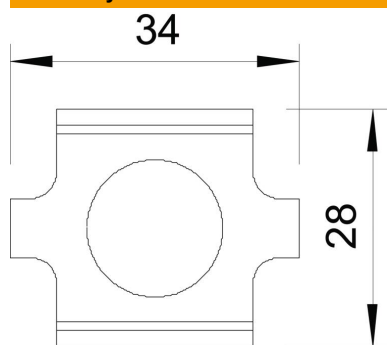

Techniniu duomeniu lapas

Jungiamasis elementas A4

Prekės numeris: 6016648

Sandūrų sujungikliai, skirti loveliams iš vielos tinklo, varžtinės konstrukcijos.

Komplektuojama su FRS M6 x 20 varžtu.

Pav. Vielinių lovelių sujungiklių skaičius ir padėtis.

50-150mm = 2 Stūck

200-300mm = 3 Stūck

400-450mm = 4 Stūck

500-600mm = 5 Stūck

A4 Plienas, nerūdijantis, 1.4401

2B šviesus, apdirbtas

Pagrindiniai duomenys

Prekės numeris	6016648
Tipas	GSV 34 A4
1 pavadinimas	Sujungimo elementas
2 pavadinimas	vieliniam loveliui
Gamintojas	OBO
Medžiaga	Plienas, nerūdijantis, 1.4401
Paviršius	šviesus, apdirbtas
Paviršiaus standartas	
Mažiausias pardavimo vienetas	20
Kiekio vienetas	Vienetas
Svoris	3 kg
Svorio vienetas	kg/100 vnt.

Techninių duomenų lapas

Jungiamasis elementas A4

Prekės numeris: 6016648

Matmenys

Matmenys	28 x 34
Ilgis	34 mm
Plotis	29 mm
Plotis	1,14 in
Aukštis	24 mm
Aukštis	0,94 in

Techniniai duomenys

Išvadas	Tiesinė jungtis
Opprettholdelse av funksjon	ne
Tinka vieliniam loveliui	taip
Tinka kabelinėms kopėčioms	ne
Tinka loveliui kabeliams	ne
Horizontalios lankstinės jungtys	ne
Vertikalios lankstinės jungtys	ne
Tinka maks. vielinių lovelių vielai	4,9 mm
Tinka min. vielinių lovelių vielai	3,9 mm
Nerūdijantis plienas, beicuotas	taip
Sujungimo būdas	Varžtinė jungtis