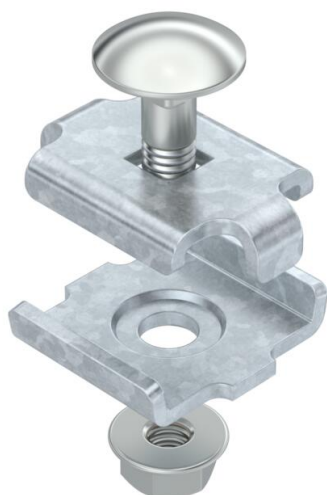

## Jungiamasis sandūrų elementas FT

Prekės numeris: 6016634

Sandūrų sujungikliai, skirti loveliams iš vielos tinklo, varžtinės konstrukcijos.  
Komplektuojama su FRS M6 x 20 varžtu ir kombinuotąja veržle.  
Pav. vielinių lovelių sujungiklių skaičius ir padėtis.

### Pagrindiniai duomenys

Prekės numeris	6016634
1 pavadinimas	Sujungimo elementas
2 pavadinimas	vieliniam loveliui
Gamintojas	OBO
Medžiaga	Plienas
Paviršius	karštai cinkuotas
Paviršiaus standartas	DIN EN ISO 1461
Mažiausias pardavimo vienetas	20
Kiekio vienetas	Vienetas
Svoris	3,15 kg
Svorio vienetas	kg/100 vnt.

## Jungiamasis sandūrų elementas FT

Prekės numeris: 6016634

### Matmenys

Matmenys	34 x 27,5
Ilgis	34 mm
Plotis	29 mm
Plotis	1,14 in
Aukštis	24 mm
Aukštis	0,94 in