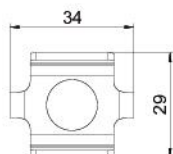

50-150mm = 2 vnt

200-300mm = 3 vnt

400-450mm = 4 vnt

500-600mm = 5 vnt

**St** Plienas

**FT** karštai cinkuotas

### Pagrindiniai duomenys

Prekės numeris	6016634
1 pavadinimas	Sujungimo elementas
2 pavadinimas	vieliniam loveliui
Gamintojas	OBO
Medžiaga	Plienas
Paviršius	karštai cinkuotas
Paviršiaus standartas	DIN EN ISO 1461
Mažiausias pardavimo vienetas	20
Kiekio vienetas	Vienetas
Svoris	3,15 kg
Svorio vienetas	kg/100 vnt.

### Matmenys

Matmenys	34 x 27,5
Ilgis	34 mm
Plotis	29 mm
Plotis	1,14 in
Aukštis	24 mm
Aukštis	0,94 in