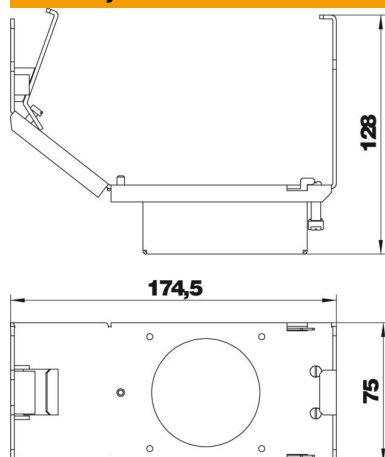

Techniniu duomenu lapas

Laikiklis, skirtas CEE lizdai sumontuoti, sistemos ilgis – 165 mm, be CEE

Prekės numeris: 7407665

2 vardinio dydžio laikiklis CEE lizdai 16 A arba 32 A, skirtas sumontuoti į 2, 4, 6 ir R7 vardinio dydžio grindinius liukus ir kasetes. Laikiklis su apsauginiu korpusu ir apsauga nuo laido ištraukimo. Reikalingas minimalus gylis montavimui: 190 mm, kai naudojama tiesus kištukas, ir 160 mm, kai naudojamas kampinis kištukas.

St Plienas

FS cinkuotas

Pagrindiniai duomenys

Prekės numeris	7407665
1 pavadinimas	Montažinė dėžutė
2 pavadinimas	skirta CEE16 ir CEE32
Gamintojas	OBO
Dydis	175x75x128
Medžiaga	Plienas
Paviršius	cinkuotas juostiniu būdu
Paviršiaus standartas	DIN EN 10346
Mažiausias pardavimo vienetas	1
Kiekio vienetas	Vienetas
Svoris	51 kg
Svorio vienetas	kg/100 vnt.

Techniniu duomenu lapas

Laikiklis, skirtas CEE lizdui sumontuoti, sistemos ilgis –
165 mm, be CEE
Prekės numeris: 7407665

Matmenys

Techniniai duomenys

Įmontuojamų prietaisų skaičius	1
Pagrindo plokštė	ne
Tarpiklio įmontavimo galimybė	ne
Tinka montuoti dvigubose grindyse	taip
Tinka užbetonuojamam uždaram pogrindiniam kanalui	taip
Tinka pogrindiniam kanalui su dekoratyvine danga	taip
Tinka tuščiaavidurėms grindims	taip
Tinka pogrindiniam kanalui	taip