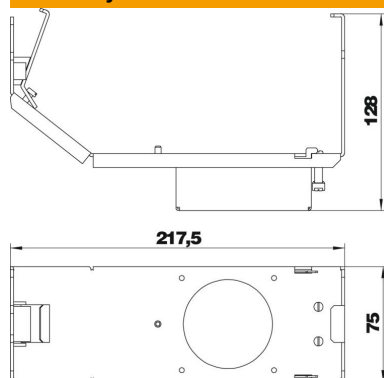

# Techniniu duomeniu lapas

Laikiklis, skirtas CEE lizdai sumontuoti, sistemos ilgis – 208 mm, be CEE

Prekės numeris: 7407669

3 vardinio dydžio laikiklis CEE lizdai 16 A arba 32 A, skirtas sumontuoti į R7, 9 ir R9 vardinio dydžio grindinius liukus ir kasetes. Laikiklis su apsauginiu korpusu ir apsauga nuo laido ištraukimo. Reikalingas minimalus gylis montavimui: 190 mm, kai naudojama tiesus kištukas, ir 160 mm, kai naudojamas kampinis kištukas.

## Pagrindiniai duomenys

Prekės numeris	7407669
1 pavadinimas	Montažinė dėžutė
2 pavadinimas	skirta CEE16 ir CEE32
Gamintojas	OBO
Dydis	218x75x128
Medžiaga	Plienas
Paviršius	cinkuotas juostiniu būdu
Paviršiaus standartas	DIN EN 10346
Mažiausias pardavimo vienetas	1
Kiekio vienetas	Vienetas
Svoris	57 kg
Svorio vienetas	kg/100 vnt.

# Techniniu duomenu lapas

Laikiklis, skirtas CEE lizdui sumontuoti, sistemos ilgis –  
208 mm, be CEE

Prekės numeris: 7407669

## Matmenys