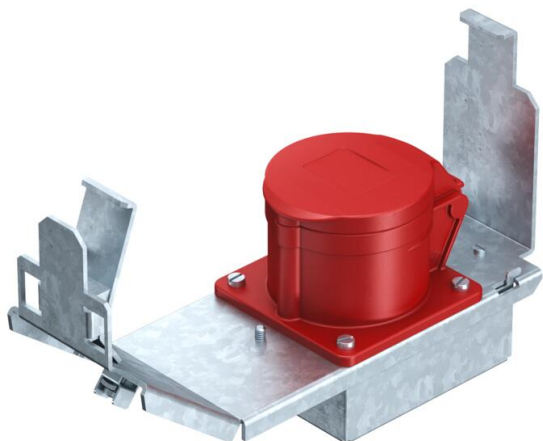

Techniniu duomeniu lapas

Laikiklis, skirtas CEE lizdai sumontuoti, sistemos ilgis –
208 mm, su CEE lizdu
Prekės numeris: 7407667

3 vardinio dydžio laikiklis su CEE lizdai 16 A, skirtas sumontuoti į R7, 9 ir R9 vardinio dydžio grindinius liukus ir kasetes. Laikiklis su apsauginiu korpusu ir apsauga nuo laido ištraukimo. Reikalingas minimalus gylis montavimui: 190 mm, kai naudojama tiesus kištukas, ir 160 mm, kai naudojamas kampinis kištukas.

St Plienas
FS cinkuotas

Pagrindiniai duomenys

Prekės numeris	7407667
1 pavadinimas	Montažinė dėžutė
2 pavadinimas	su CEE16
Gamintojas	OBO
Dydis	218x75x128
Medžiaga	Plienas
Paviršius	cinkuotas juostiniu būdu
Paviršiaus standartas	DIN EN 10346
Mažiausias pardavimo vienetas	1
Kiekio vienetas	Vienetas
Svoris	75 kg
Svorio vienetas	kg/100 vnt.

Techniniu duomenu lapas

Laikiklis, skirtas CEE lizdui sumontuoti, sistemos ilgis – 208 mm, su CEE lizdu
Prekės numeris: 7407667

Matmenys

Techniniai duomenys

Pagrindo plokštė	ne
Tarpiklio įmontavimo galimybė	ne
Tinka montuoti dvigubose grindyse	taip
Tinka užbetuojamam uždaram pogrindiniam kanalui	taip
Tinka pogrindiniam kanalui su dekoratyvine danga	taip
Tinka tuščiaavidurėms grindims	taip
Tinka pogrindiniam kanalui	taip