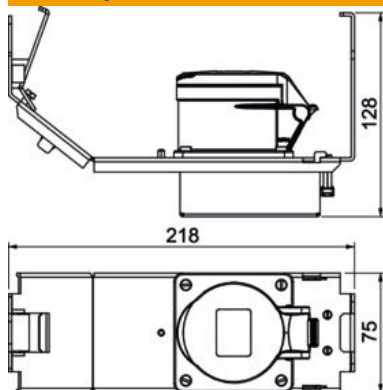

Techniniu duomeniu lapas

Laikiklis, skirtas CEE lizdai sumontuoti, sistemos ilgis –
208 mm, su CEE lizdu
Prekės numeris: 7407667

3 vardinio dydžio laikiklis su CEE lizdai 16 A, skirtas sumontuoti į R7, 9 ir R9 vardinio dydžio grindinius liukus ir kasetes. Laikiklis su apsauginiu korpusu ir apsauga nuo laido ištraukimo. Reikalingas minimalus gylis montavimui: 190 mm, kai naudojama tiesus kištukas, ir 160 mm, kai naudojamas kampinis kištukas.

St Plienas
FS cinkuotas

Pagrindiniai duomenys

Prekės numeris	7407667
1 pavadinimas	Montažinė dėžutė
2 pavadinimas	su CEE16
Gamintojas	OBO
Dydis	218x75x128
Medžiaga	Plienas
Paviršius	cinkuotas juostiniu būdu
Paviršiaus standartas	DIN EN 10346
Mažiausias pardavimo vienetas	1
Kiekio vienetas	Vienetas
Svoris	75 kg
Svorio vienetas	kg/100 vnt.

Techniniu duomenu lapas

Laikiklis, skirtas CEE lizdui sumontuoti, sistemos ilgis – 208 mm, su CEE lizdu
Prekės numeris: 7407667

Matmenys

Techniniai duomenys

Pagrindo plokštė	ne
Tarpiklio įmontavimo galimybė	ne
Tinka montuoti dvigubose grindyse	taip
Tinka užbetuojamam uždaram pogrindiniam kanalui	taip
Tinka pogrindiniam kanalui su dekoratyvine danga	taip
Tinka tuščiaavidurėms grindims	taip
Tinka pogrindiniam kanalui	taip