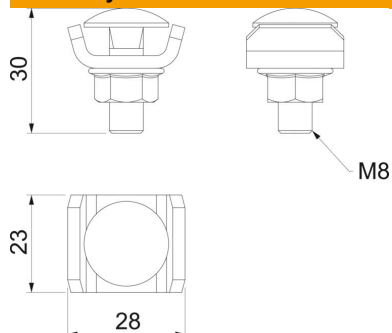

Techniniu duomeniu lapas

Jungiamasis elementas A2

Prekės numeris: 6016574

SGR tipo vielinio lovelio jungiamasis elementas.
Komplektuojama su FRS M8 x 20 varžtu ir sudėtine veržle.
Pav. Vielinių lovelių sujungiklių skaičius ir padėtis.

50-150mm = 2 vnt.

200-300mm = 3 vnt.

400-450mm = 4 vnt.

500-600mm = 5 vnt.

A2 Plienas, nerūdijantis, 1.4301

2B šviesus, apdirbtas

Pagrindiniai duomenys

Prekės numeris	6016574
Tipas	GUV 6 A2
1 pavadinimas	U sujungimas
2 pavadinimas	vieliniams loveliams
Gamintojas	OBO
Dydis	24x28x30
Medžiaga	Plienas, nerūdijantis, 1.4301
Paviršius	šviesus, apdirbtas
Paviršiaus standartas	
Mažiausias pardavimo vienetas	20
Kiekio vienetas	Vienetas
Svoris	4,154 kg
Svorio vienetas	kg/100 vnt.

Techniniu duomenu lapas

Jungiamasis elementas A2

Prekės numeris: 6016574

Matmenys

Matmenys	24 x 28
Ilgis	24 mm
Plotis	28 mm
Plotis	1,1 in
Aukštis	30 mm
Aukštis	1,18 in

Techniniai duomenys

Opprettholdelse av funksjon	ne
Tinka vieliniam loveliui	taip
Tinka kabelinėms kopėčioms	ne
Tinka loveliui kabeliams	ne
Horizontalios lankstinės jungtys	ne
Vertikalios lankstinės jungtys	ne
Tinka min. vielinių lovelių vielai	6 mm
Nerūdijantis plienas, beicuotas	taip
Sujungimo būdas	Varžtinė jungtis