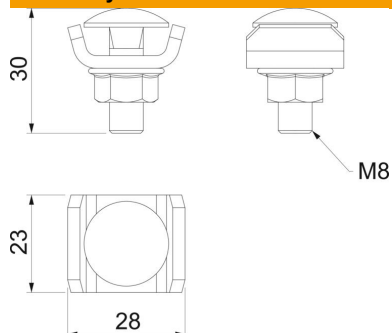

## Jungiamasis sandūrų elementas FT

Prekės numeris: 6016573

SGR tipo vielinio lovelio jungiamasis elementas.  
Komplektuojama su FRS M8 x 25 varžtu ir sudėtine veržle.  
Pav. Vielinių lovelių sujungiklių skaičius ir padėtis.

50-150mm = 2 vnt.

200-300mm = 3 vnt.

400-450mm = 4 vnt.

500-600mm = 5 vnt.

**St** Plienas

**FT** karštai cinkuotas

### Pagrindiniai duomenys

Prekės numeris	6016573
Tipas	GUV 6 FT
1 pavadinimas	U sujungimas
2 pavadinimas	vieliniams loveliams
Gamintojas	OBO
Dydis	24x28x30
Medžiaga	Plienas
Paviršius	karštai cinkuotas
Paviršiaus standartas	DIN EN ISO 1461
Mažiausias pardavimo vienetas	20
Kiekio vienetas	Vienetas
Svoris	4,226 kg
Svorio vienetas	kg/100 vnt.

### Matmenys

Matmenys	24 x 28
Ilgis	24 mm
Plotis	28 mm
Plotis	1,1 in
Aukštis	30 mm
Aukštis	1,18 in